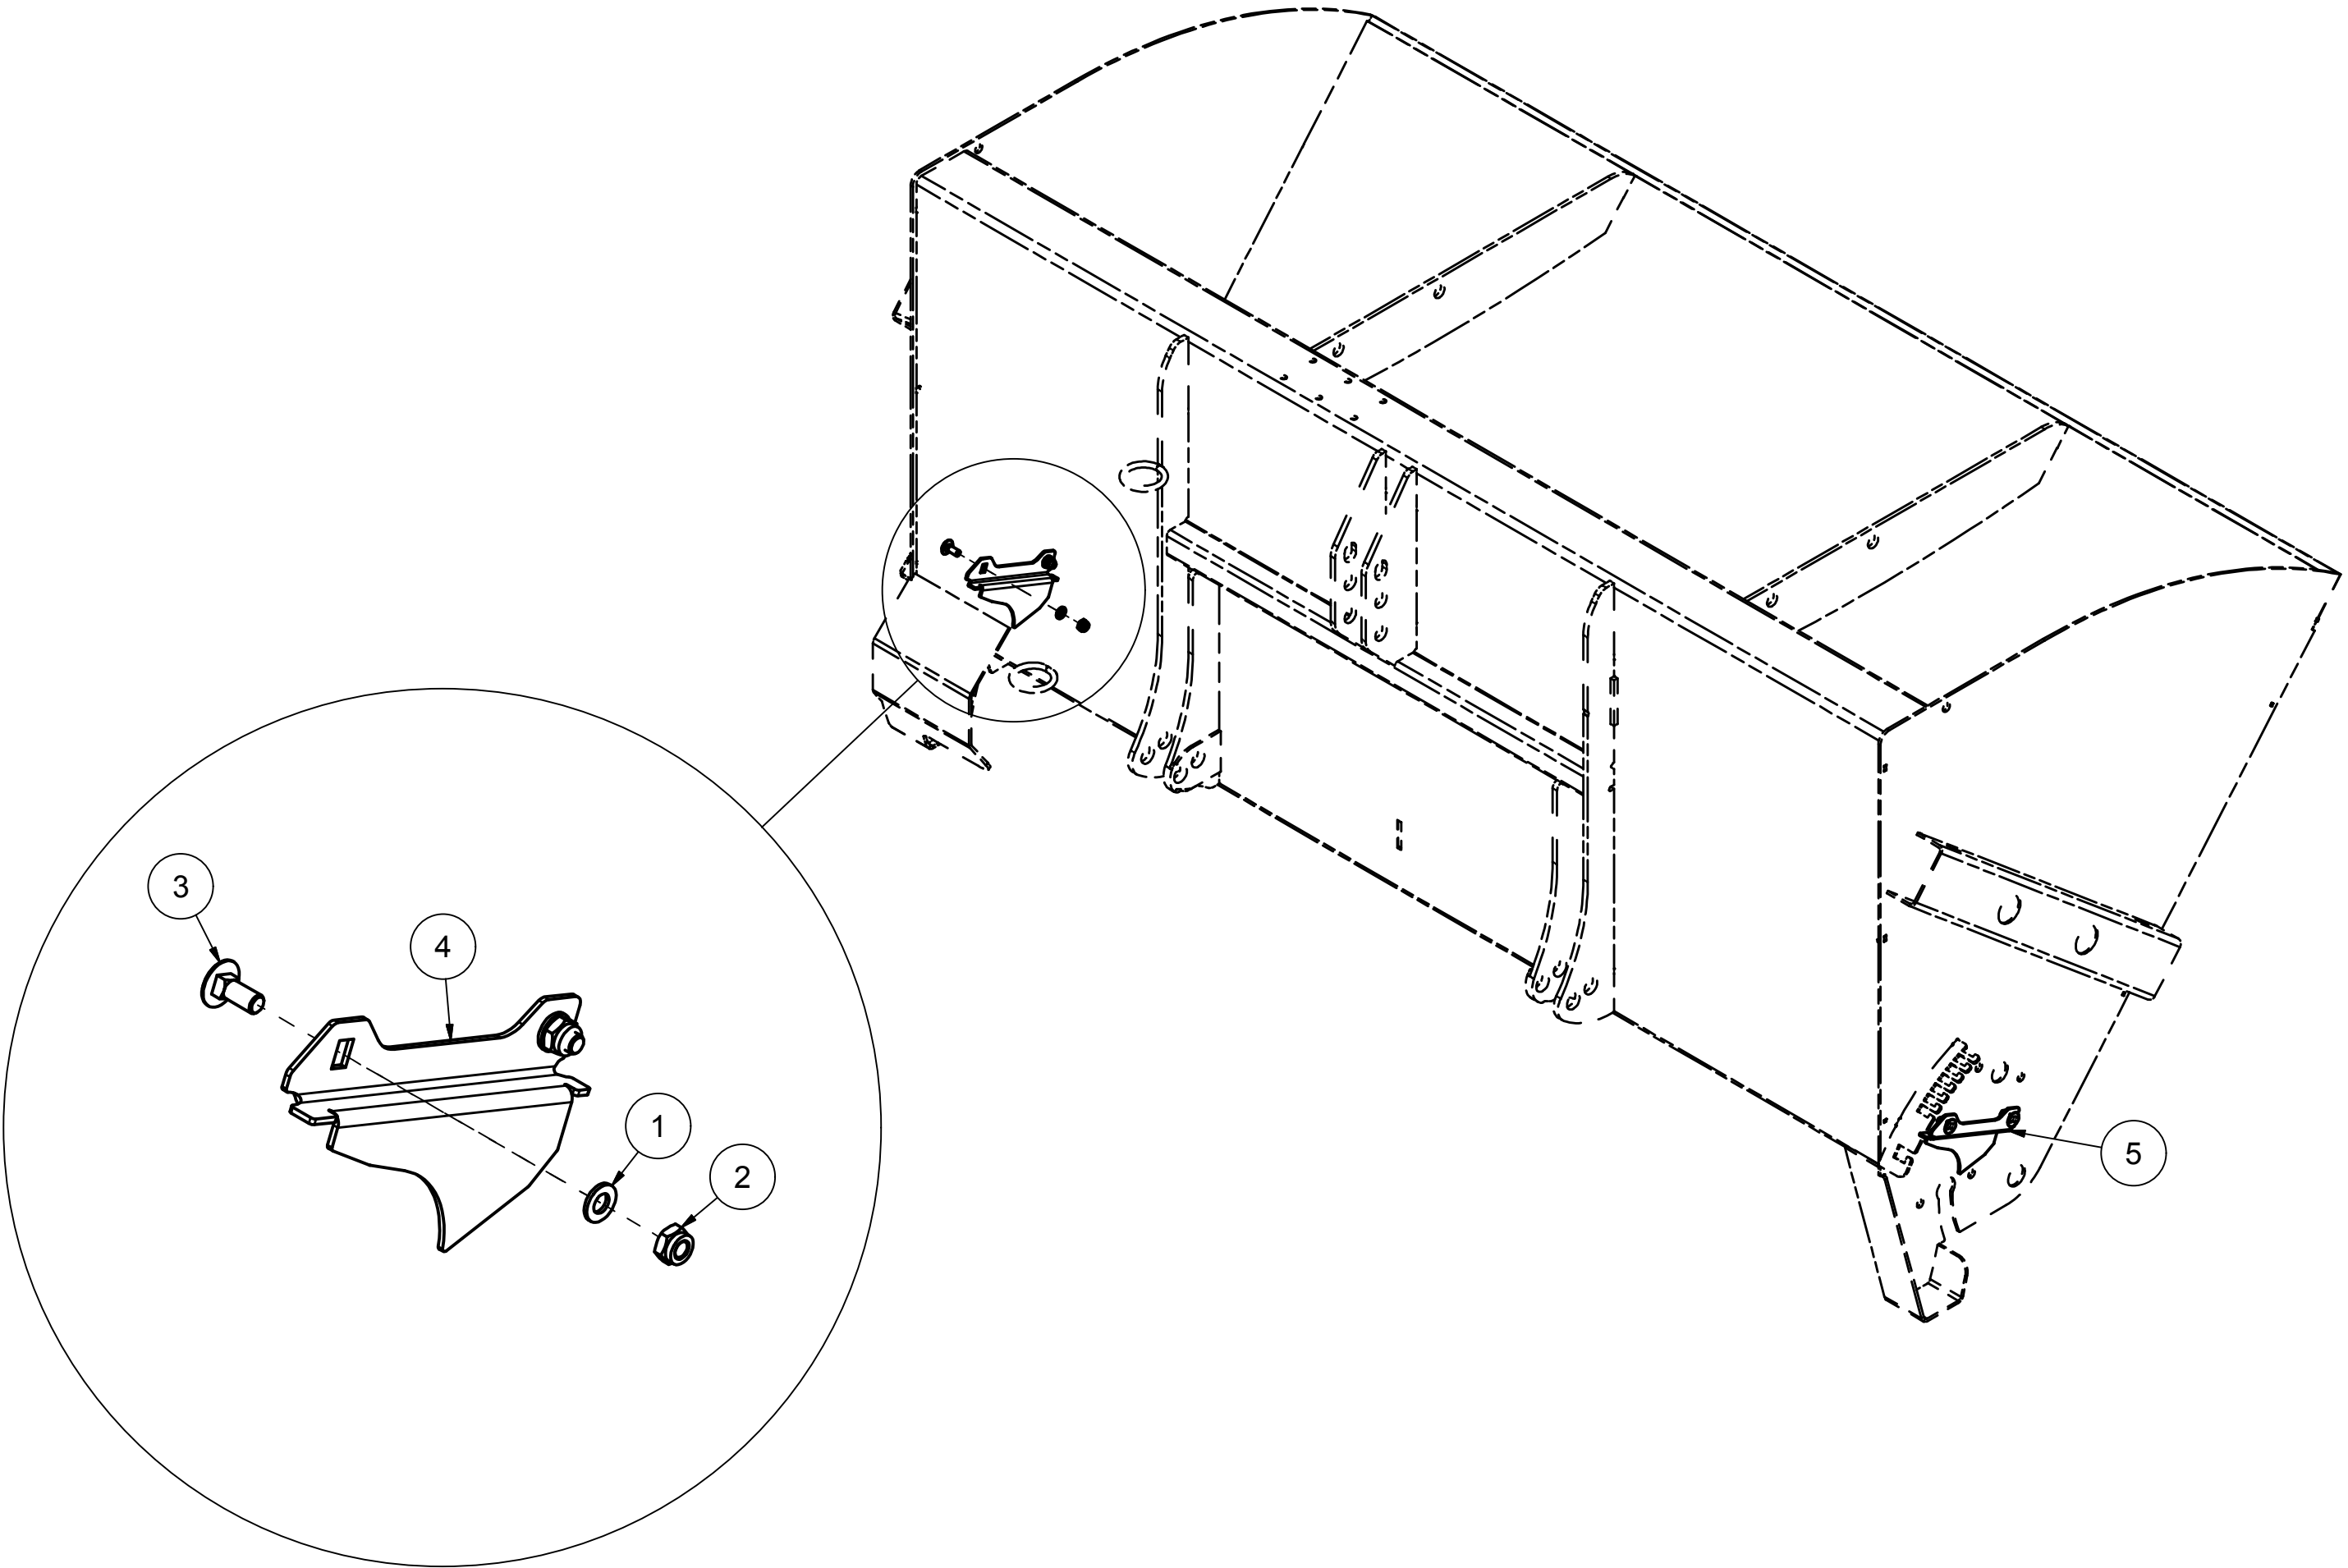

26118-007 Sealing plate

Pos	Qty	Article no	Designation
1	4	2537060	Washer M10 A4 DIN 125
2	4	2483810	Locking nut M10 A4 DIN 985
3	4	2444297	Locking screw M10x25 A4 DIN 603
4	1	12620014	Right sealing plate
5	1	12620015	Left sealing plate