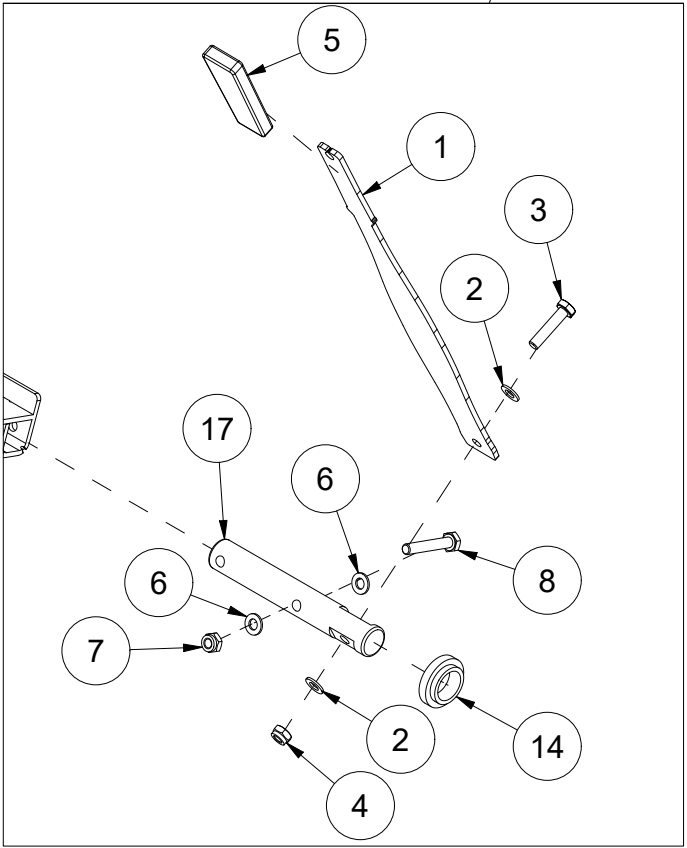

# 26118-002 Agitator

Pos	Qty	Article no	Designation
1	1	1261140	Stirrer
2	1	1261182	Shaft
3	1	2964193	Chain wheel 38 t 3/4"
4	1	2115129	Cotter 8x7 L32 St DIN 6885A
5	8	2531072	Washer M14 EIZn DIN 125
6	4	2422400	Hexagon screw M14x45 EIZn 8.8 DIN 933
7	4	2483612	Locking nut M14 EIZn DIN 985
8	1	1411299	Washer
9	1	2534060	Spring washer M10 EIZn DIN 127
10	1	2422299	Hexagon screw M10x30 EIZn 8.8 DIN 933
11	4	2537060	Washer M10 A4 DIN 125
12	2	2426310	Hexagon screw M10x60 A4 DIN 931
13	2	2483810	Locking nut M10 A4 DIN 985
14	1	1261181	Shaft
15	1	1261177	Cover, flange bearing
16	2	2954171	Flange bearing UCFL 206 30mm

# 26118-003 Output roller

Pos	Qty	Article no	Designation
1	1	1261150	Roller
2	2	2954171	Flange bearing UCFL 206 30mm
3	4	2531072	Washer M14 EIZn DIN 125
4	4	2422396	Hexagon screw M14x35 EIZn 8.8 DIN 933
5	1	1411299	Washer
6	1	2534060	Spring washer M10 EIZn DIN 127
7	1	2422299	Hexagon screw M10x30 EIZn 8.8 DIN 933
8	1	1261177	Cover, flange bearing
9	1	2964185	Chain wheel 25 t 3/4"
10	2	1261184	Sealing plate
11	4	2534072	Spring washer M14 EIZn DIN 127
12	1	2115129	Cotter 8x7 L32 St DIN 6885A
13	1	1261151	Sleeve

# 26118-004 Quantity regulation

Pos	Qty	Article no	Designation
1	1	26111031	Lever
2	2	2531060	Washer M10 EIZn DIN 125
3	1	2422305	Hexagon screw M10x45 EIZn 8.8 DIN 931
4	1	2483610	Locking nut M10 EIZn DIN 985
5	1	2245062	Plastic handle
6	26	2537060	Washer M10 A4 DIN 125
7	22	2483810	Locking nut M10 A4 DIN 985
8	4	2426310	Hexagon screw M10x60 A4 DIN 931
9	2	26111072	Clamp plate
10	1	26111073	Quantity regulation rubber plate
11	16	2444303	Locking screw M10x40 A4 DIN 603
12	1	26111074	Rubber seal
13	1	26111069	Quantity regulation plate SA1500
14	1	26201012	Bearing Ø30/50x14,5
15	1	26201013	Bearing Ø30/50x20,5
16	1	26201009	Shaft Ø30x160
17	1	26201008	Shaft Ø30x203
18	1	26201011	Bracket
19	2	2426297	Hexagon screw M10x25 A4 DIN 933
20	2	2481610	Hexagon nut M10 EIZn DIN 934