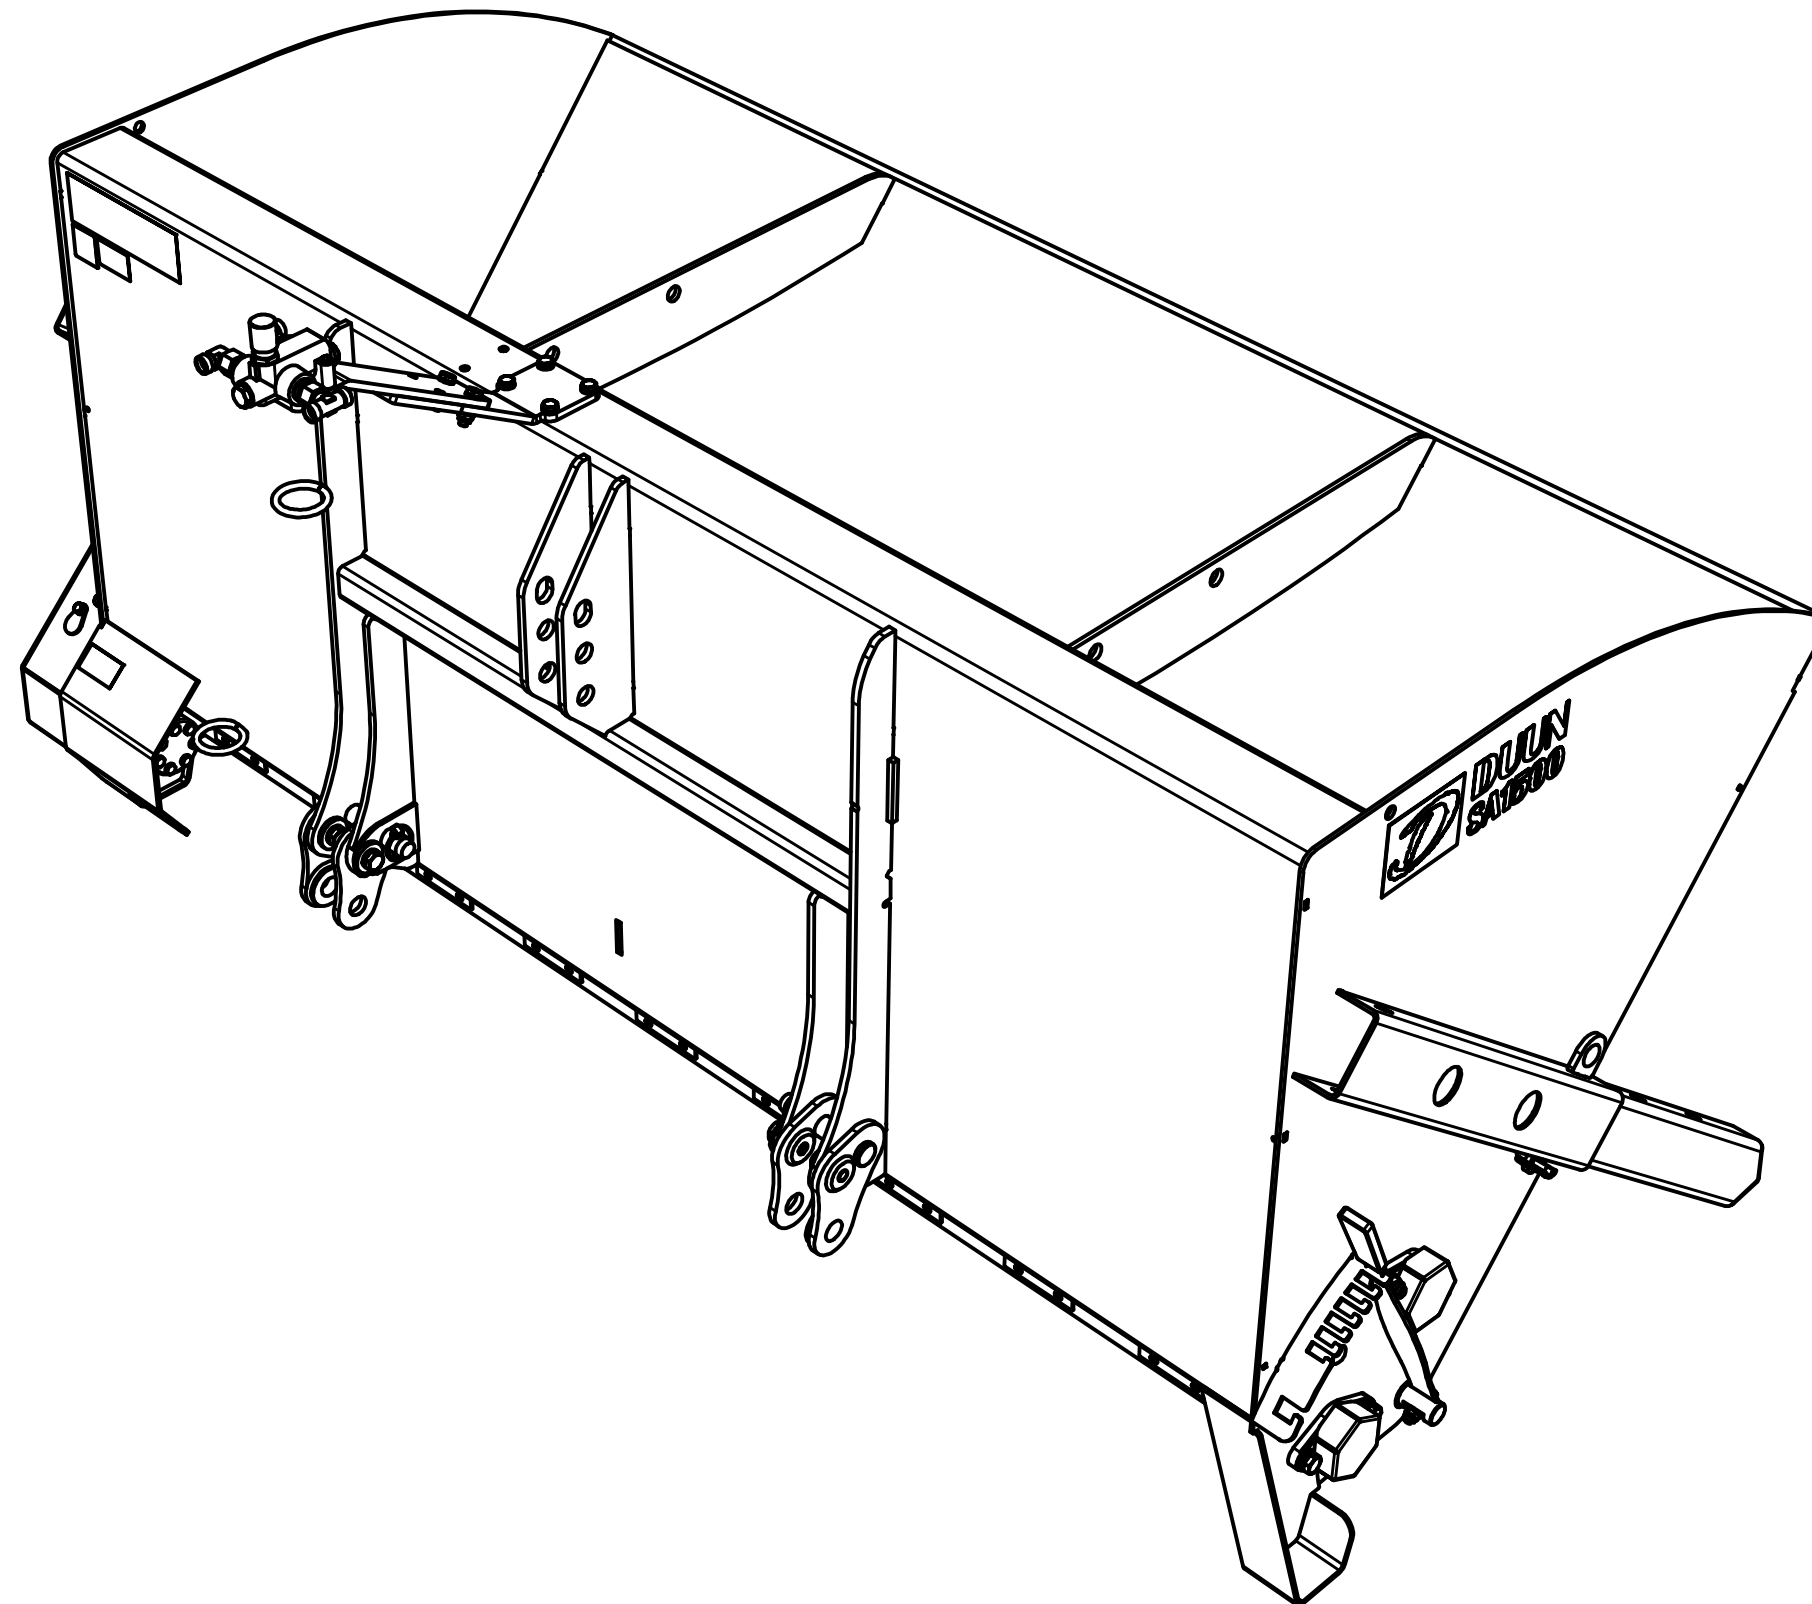

# SA1500

## Spare parts catalogue

Duun Industrier as  
7630 Åsen, Norway  
[www.duun.no](http://www.duun.no)

Pos	Qty	Article no	Designation
1	1	1261130	Hull
2	1	2935063	Sticker 68x40 CE
3	1	2935123	Sticker 238x75 Sand spreader collector plate
4	1	2935039	Sticker 75x40 Lubrication oil
5	1	2935142	Sticker SA 1500 102x330
6	2	2551730	Drawbar bolt cat. 2 Ø28x95
7	4	2556142	Linch pin Ø10x40
8	1	2935170	Sticker 50x50 Serial number
9	2	1261186	Lock pin
10	2	1261175	Support leg

# 26118-002 Agitator

Pos	Qty	Article no	Designation
1	1	1261140	Stirrer
2	1	1261182	Shaft
3	1	2964193	Chain wheel 38 t 3/4"
4	1	2115129	Cotter 8x7 L32 St DIN 6885A
5	8	2531072	Washer M14 EIZn DIN 125
6	4	2422400	Hexagon screw M14x45 EIZn 8.8 DIN 933
7	4	2483612	Locking nut M14 EIZn DIN 985
8	1	1411299	Washer
9	1	2534060	Spring washer M10 EIZn DIN 127
10	1	2422299	Hexagon screw M10x30 EIZn 8.8 DIN 933
11	4	2537060	Washer M10 A4 DIN 125
12	2	2426310	Hexagon screw M10x60 A4 DIN 931
13	2	2483810	Locking nut M10 A4 DIN 985
14	1	1261181	Shaft
15	1	1261177	Cover, flange bearing
16	2	2954171	Flange bearing UCFL 206 30mm