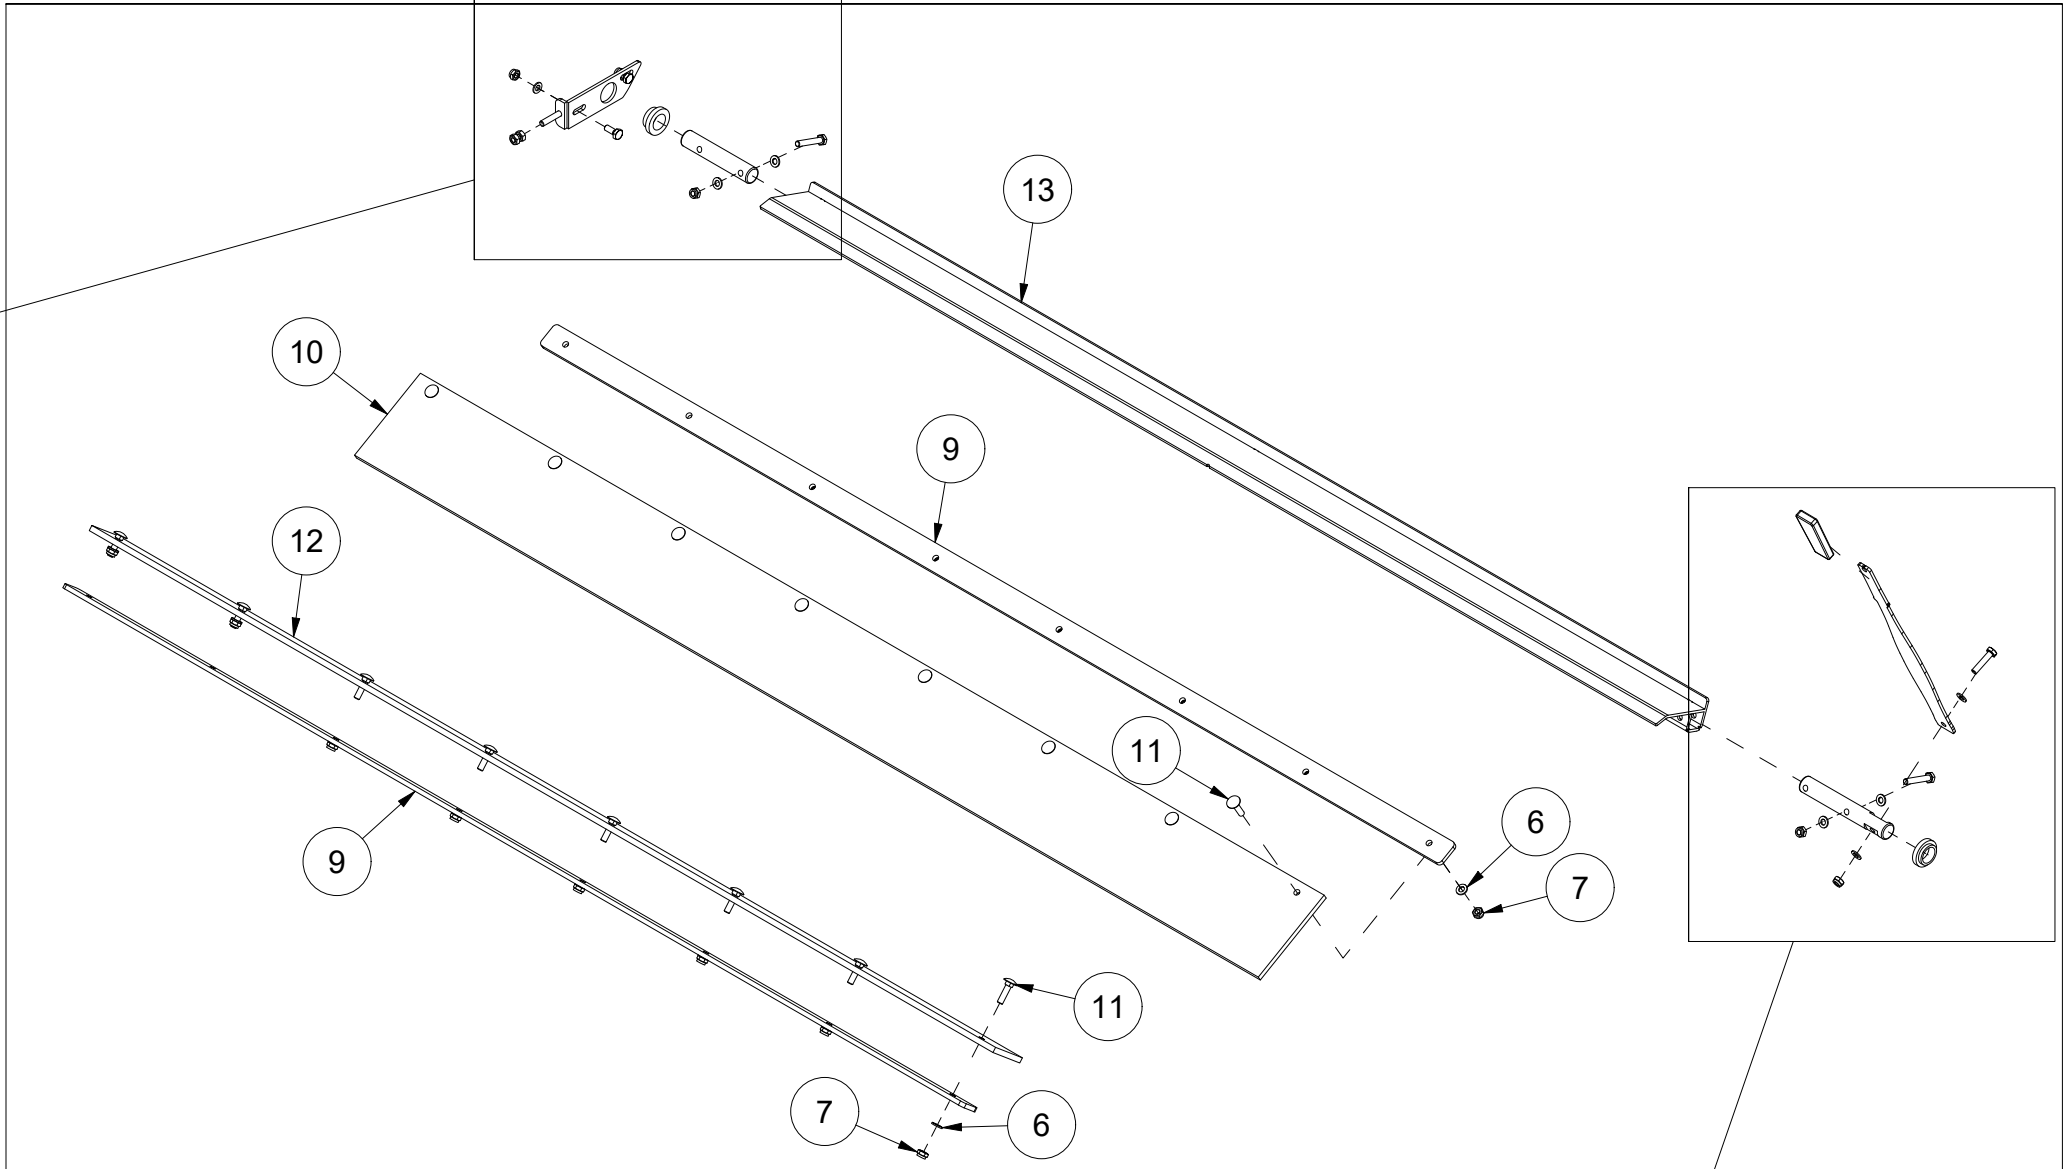

## Spare parts catalogue

Duun Industrier as  
7630 Åsen, Norway  
[www.duun.no](http://www.duun.no)

Pos	Qty	Article no	Designation
1	1	1261130	Hull
2	1	2935063	Sticker 68x40 CE
3	1	2935123	Sticker 238x75 Sand spreader collector plate
4	1	2935039	Sticker 75x40 Lubrication oil
5	1	2935142	Sticker SA 1500 102x330
6	2	2551730	Drawbar bolt cat. 2 Ø28x95
7	4	2556142	Linch pin Ø10x40
8	1	2935170	Sticker 50x50 Serial number
9	2	1261186	Lock pin
10	2	1261175	Support leg

# 26118-002 Agitator

Pos	Qty	Article no	Designation
1	1	1261140	Stirrer
2	1	1261182	Shaft
3	1	2964193	Chain wheel 38 t 3/4"
4	1	2115129	Cotter 8x7 L32 St DIN 6885A
5	8	2531072	Washer M14 EIZn DIN 125
6	4	2422400	Hexagon screw M14x45 EIZn 8.8 DIN 933
7	4	2483612	Locking nut M14 EIZn DIN 985
8	1	1411299	Washer
9	1	2534060	Spring washer M10 EIZn DIN 127
10	1	2422299	Hexagon screw M10x30 EIZn 8.8 DIN 933
11	4	2537060	Washer M10 A4 DIN 125
12	2	2426310	Hexagon screw M10x60 A4 DIN 931
13	2	2483810	Locking nut M10 A4 DIN 985
14	1	1261181	Shaft
15	1	1261177	Cover, flange bearing
16	2	2954171	Flange bearing UCFL 206 30mm

# 26118-004 Quantity regulation

Pos	Qty	Article no	Designation
1	1	26111031	Lever
2	2	2531060	Washer M10 EIZn DIN 125
3	1	2422305	Hexagon screw M10x45 EIZn 8.8 DIN 931
4	1	2483610	Locking nut M10 EIZn DIN 985
5	1	2245062	Plastic handle
6	26	2537060	Washer M10 A4 DIN 125
7	22	2483810	Locking nut M10 A4 DIN 985
8	4	2426310	Hexagon screw M10x60 A4 DIN 931
9	2	26111072	Clamp plate
10	1	26111073	Quantity regulation rubber plate
11	16	2444303	Locking screw M10x40 A4 DIN 603
12	1	26111074	Rubber seal
13	1	26111069	Quantity regulation plate SA1500
14	1	26201012	Bearing Ø30/50x14,5
15	1	26201013	Bearing Ø30/50x20,5
16	1	26201009	Shaft Ø30x160
17	1	26201008	Shaft Ø30x203
18	1	26201011	Bracket
19	2	2426297	Hexagon screw M10x25 A4 DIN 933
20	2	2481610	Hexagon nut M10 EIZn DIN 934