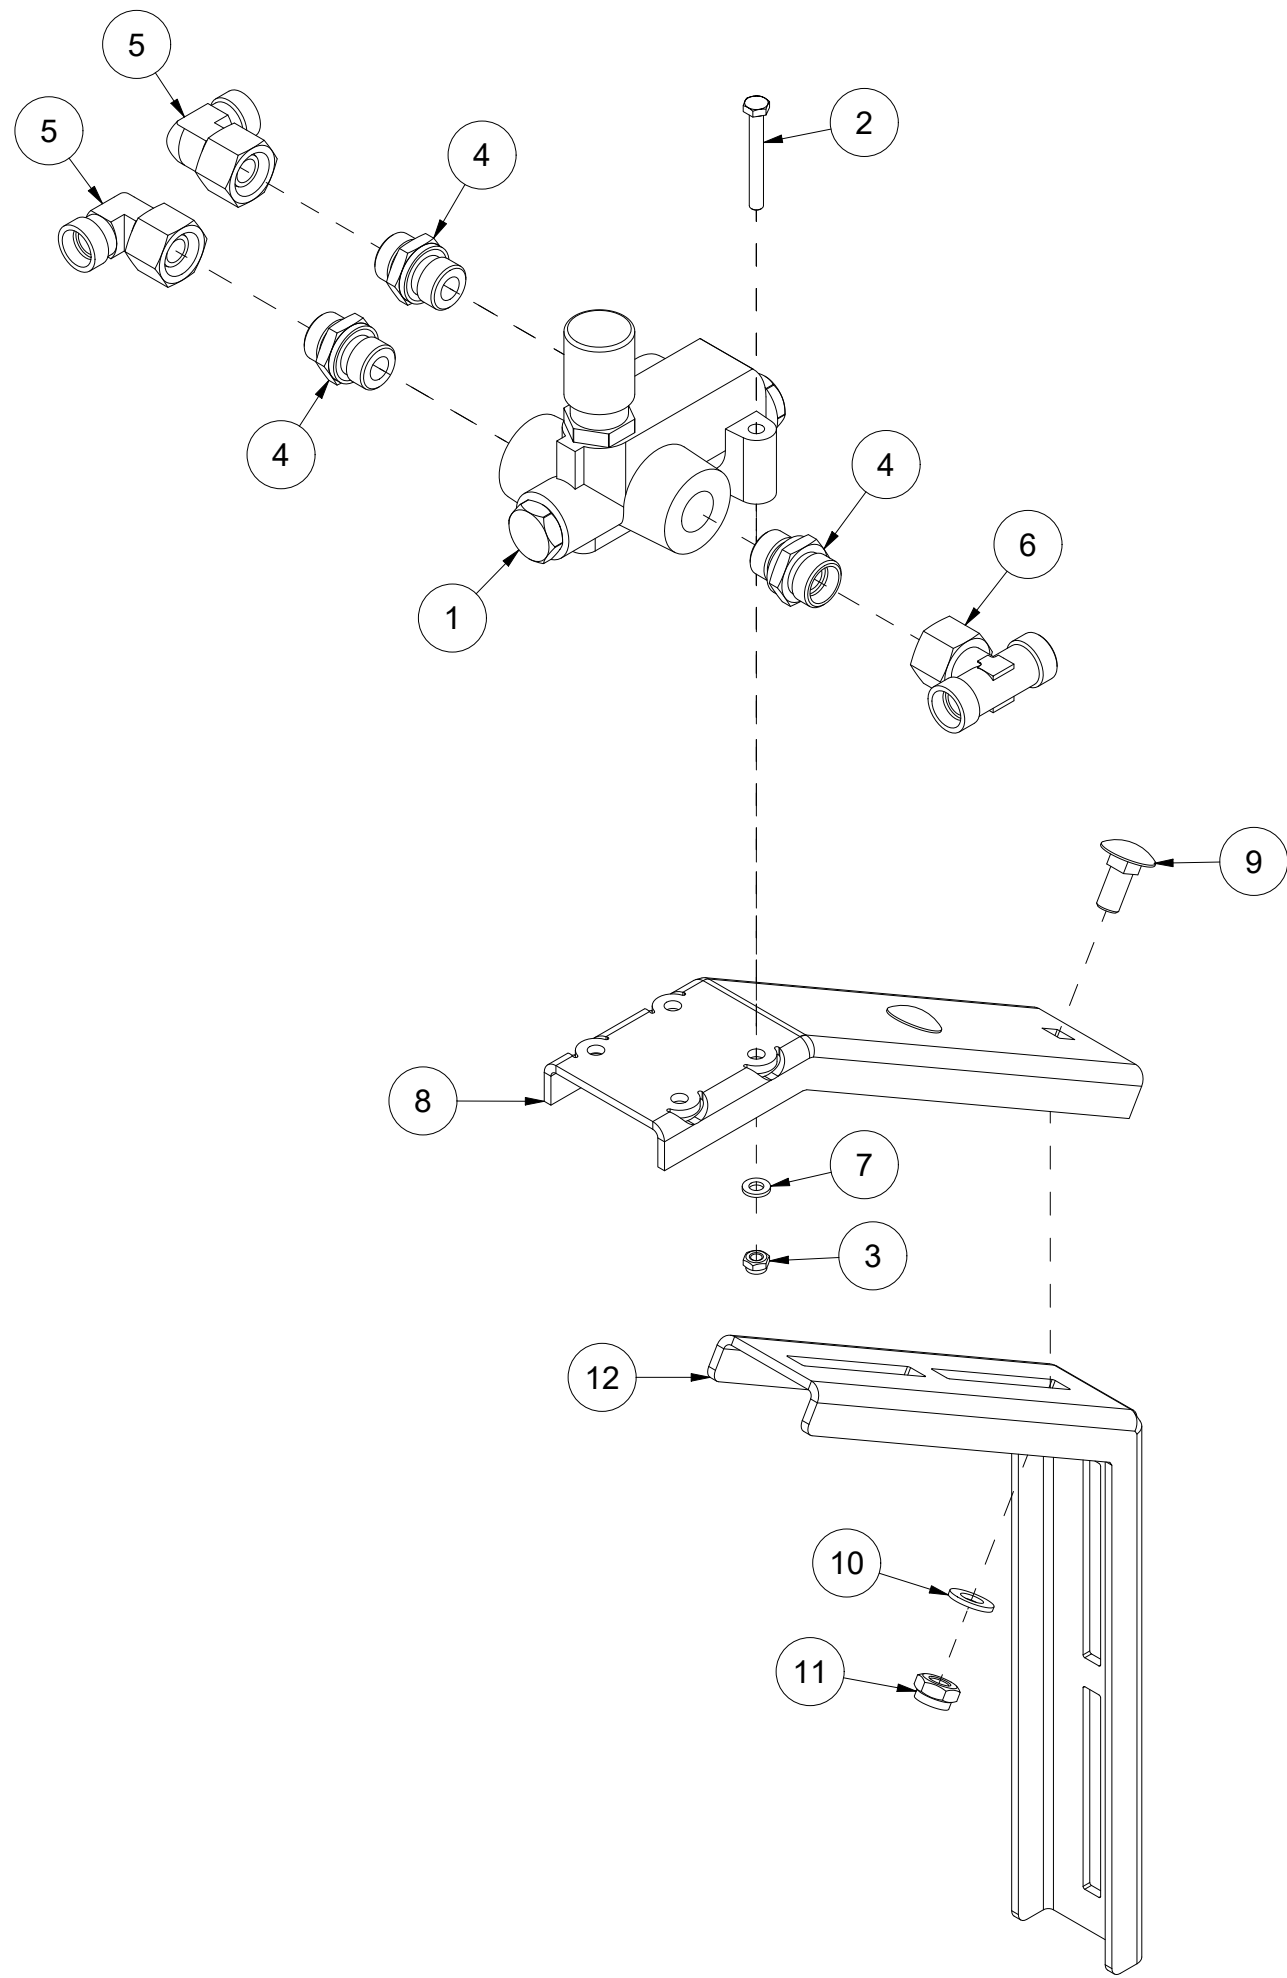

# 26118-004 Quantity regulation

Pos	Qty	Article no	Designation
1	1	26111031	Lever
2	2	2531060	Washer M10 EIZn DIN 125
3	1	2422305	Hexagon screw M10x45 EIZn 8.8 DIN 931
4	1	2483610	Locking nut M10 EIZn DIN 985
5	1	2245062	Plastic handle
6	26	2537060	Washer M10 A4 DIN 125
7	22	2483810	Locking nut M10 A4 DIN 985
8	4	2426310	Hexagon screw M10x60 A4 DIN 931
9	2	26111072	Clamp plate
10	1	26111073	Quantity regulation rubber plate
11	16	2444303	Locking screw M10x40 A4 DIN 603
12	1	26111074	Rubber seal
13	1	26111069	Quantity regulation plate SA1500
14	1	26201012	Bearing Ø30/50x14,5
15	1	26201013	Bearing Ø30/50x20,5
16	1	26201009	Shaft Ø30x160
17	1	26201008	Shaft Ø30x203
18	1	26201011	Bracket
19	2	2426297	Hexagon screw M10x25 A4 DIN 933
20	2	2481610	Hexagon nut M10 EIZn DIN 934

# 26118-006 Quantity control valve

Pos	Qty	Article no	Designation
1	1	2955342	Quantity control valve
2	2	2422217	Hexagon screw M6x50 EIZn 8.8 DIN 931
3	2	2483608	Locking nut M6 EIZn DIN 985
4	3	2957768	Hexagon nipple GEK BSP 1/2" L15 ED
5	2	2957771	Swivel nipple 90° EVWK 15L
6	1	2957775	T-Hexagon nipple EVTK 15L
7	2	2531039	Washer M6 EIZn DIN 125
8	1	26201017	Upper bracket
9	2	2344330	Locking screw M10x25 EIZn 8.8 DIN 603
10	2	2531060	Washer M10 EIZn DIN 125
11	2	2483610	Locking nut M10 EIZn DIN 985
12	1	26201016	Lower bracket