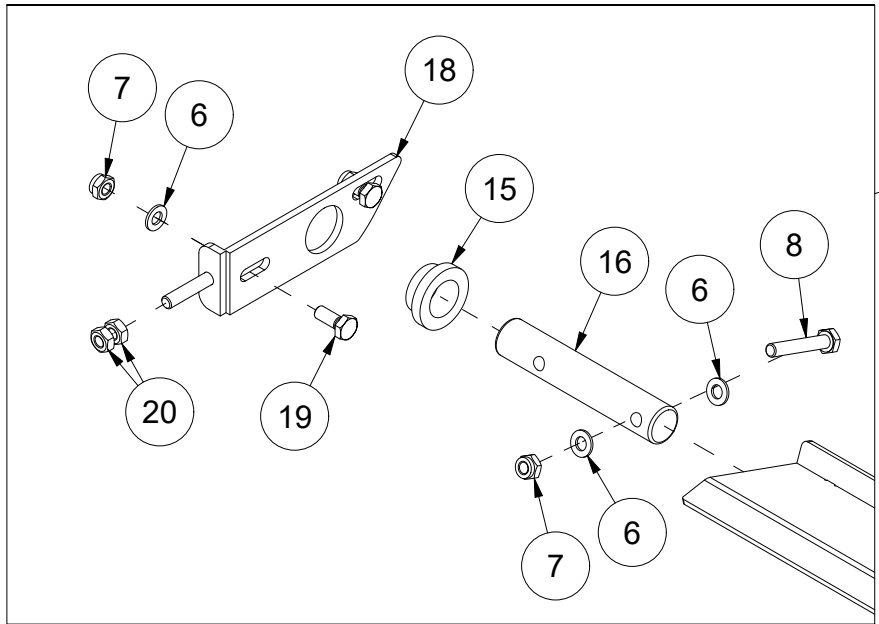

# 26118-002 Agitator

Pos	Qty	Article no	Designation
1	1	1261140	Stirrer
2	1	1261182	Shaft
3	1	2964193	Chain wheel 38 t 3/4"
4	1	2115129	Cotter 8x7 L32 St DIN 6885A
5	8	2531072	Washer M14 EIZn DIN 125
6	4	2422400	Hexagon screw M14x45 EIZn 8.8 DIN 933
7	4	2483612	Locking nut M14 EIZn DIN 985
8	1	1411299	Washer
9	1	2534060	Spring washer M10 EIZn DIN 127
10	1	2422299	Hexagon screw M10x30 EIZn 8.8 DIN 933
11	4	2537060	Washer M10 A4 DIN 125
12	2	2426310	Hexagon screw M10x60 A4 DIN 931
13	2	2483810	Locking nut M10 A4 DIN 985
14	1	1261181	Shaft
15	1	1261177	Cover, flange bearing
16	2	2954171	Flange bearing UCFL 206 30mm

# 26118-003 Output roller

Pos	Qty	Article no	Designation
1	1	1261150	Roller
2	2	2954171	Flange bearing UCFL 206 30mm
3	4	2531072	Washer M14 EIZn DIN 125
4	4	2422396	Hexagon screw M14x35 EIZn 8.8 DIN 933
5	1	1411299	Washer
6	1	2534060	Spring washer M10 EIZn DIN 127
7	1	2422299	Hexagon screw M10x30 EIZn 8.8 DIN 933
8	1	1261177	Cover, flange bearing
9	1	2964185	Chain wheel 25 t 3/4"
10	2	1261184	Sealing plate
11	4	2534072	Spring washer M14 EIZn DIN 127
12	1	2115129	Cotter 8x7 L32 St DIN 6885A
13	1	1261151	Sleeve

# 26118-004 Quantity regulation

Pos	Qty	Article no	Designation
1	1	26111031	Lever
2	2	2531060	Washer M10 EIZn DIN 125
3	1	2422305	Hexagon screw M10x45 EIZn 8.8 DIN 931
4	1	2483610	Locking nut M10 EIZn DIN 985
5	1	2245062	Plastic handle
6	26	2537060	Washer M10 A4 DIN 125
7	22	2483810	Locking nut M10 A4 DIN 985
8	4	2426310	Hexagon screw M10x60 A4 DIN 931
9	2	26111072	Clamp plate
10	1	26111073	Quantity regulation rubber plate
11	16	2444303	Locking screw M10x40 A4 DIN 603
12	1	26111074	Rubber seal
13	1	26111069	Quantity regulation plate SA1500
14	1	26201012	Bearing Ø30/50x14,5
15	1	26201013	Bearing Ø30/50x20,5
16	1	26201009	Shaft Ø30x160
17	1	26201008	Shaft Ø30x203
18	1	26201011	Bracket
19	2	2426297	Hexagon screw M10x25 A4 DIN 933
20	2	2481610	Hexagon nut M10 EIZn DIN 934