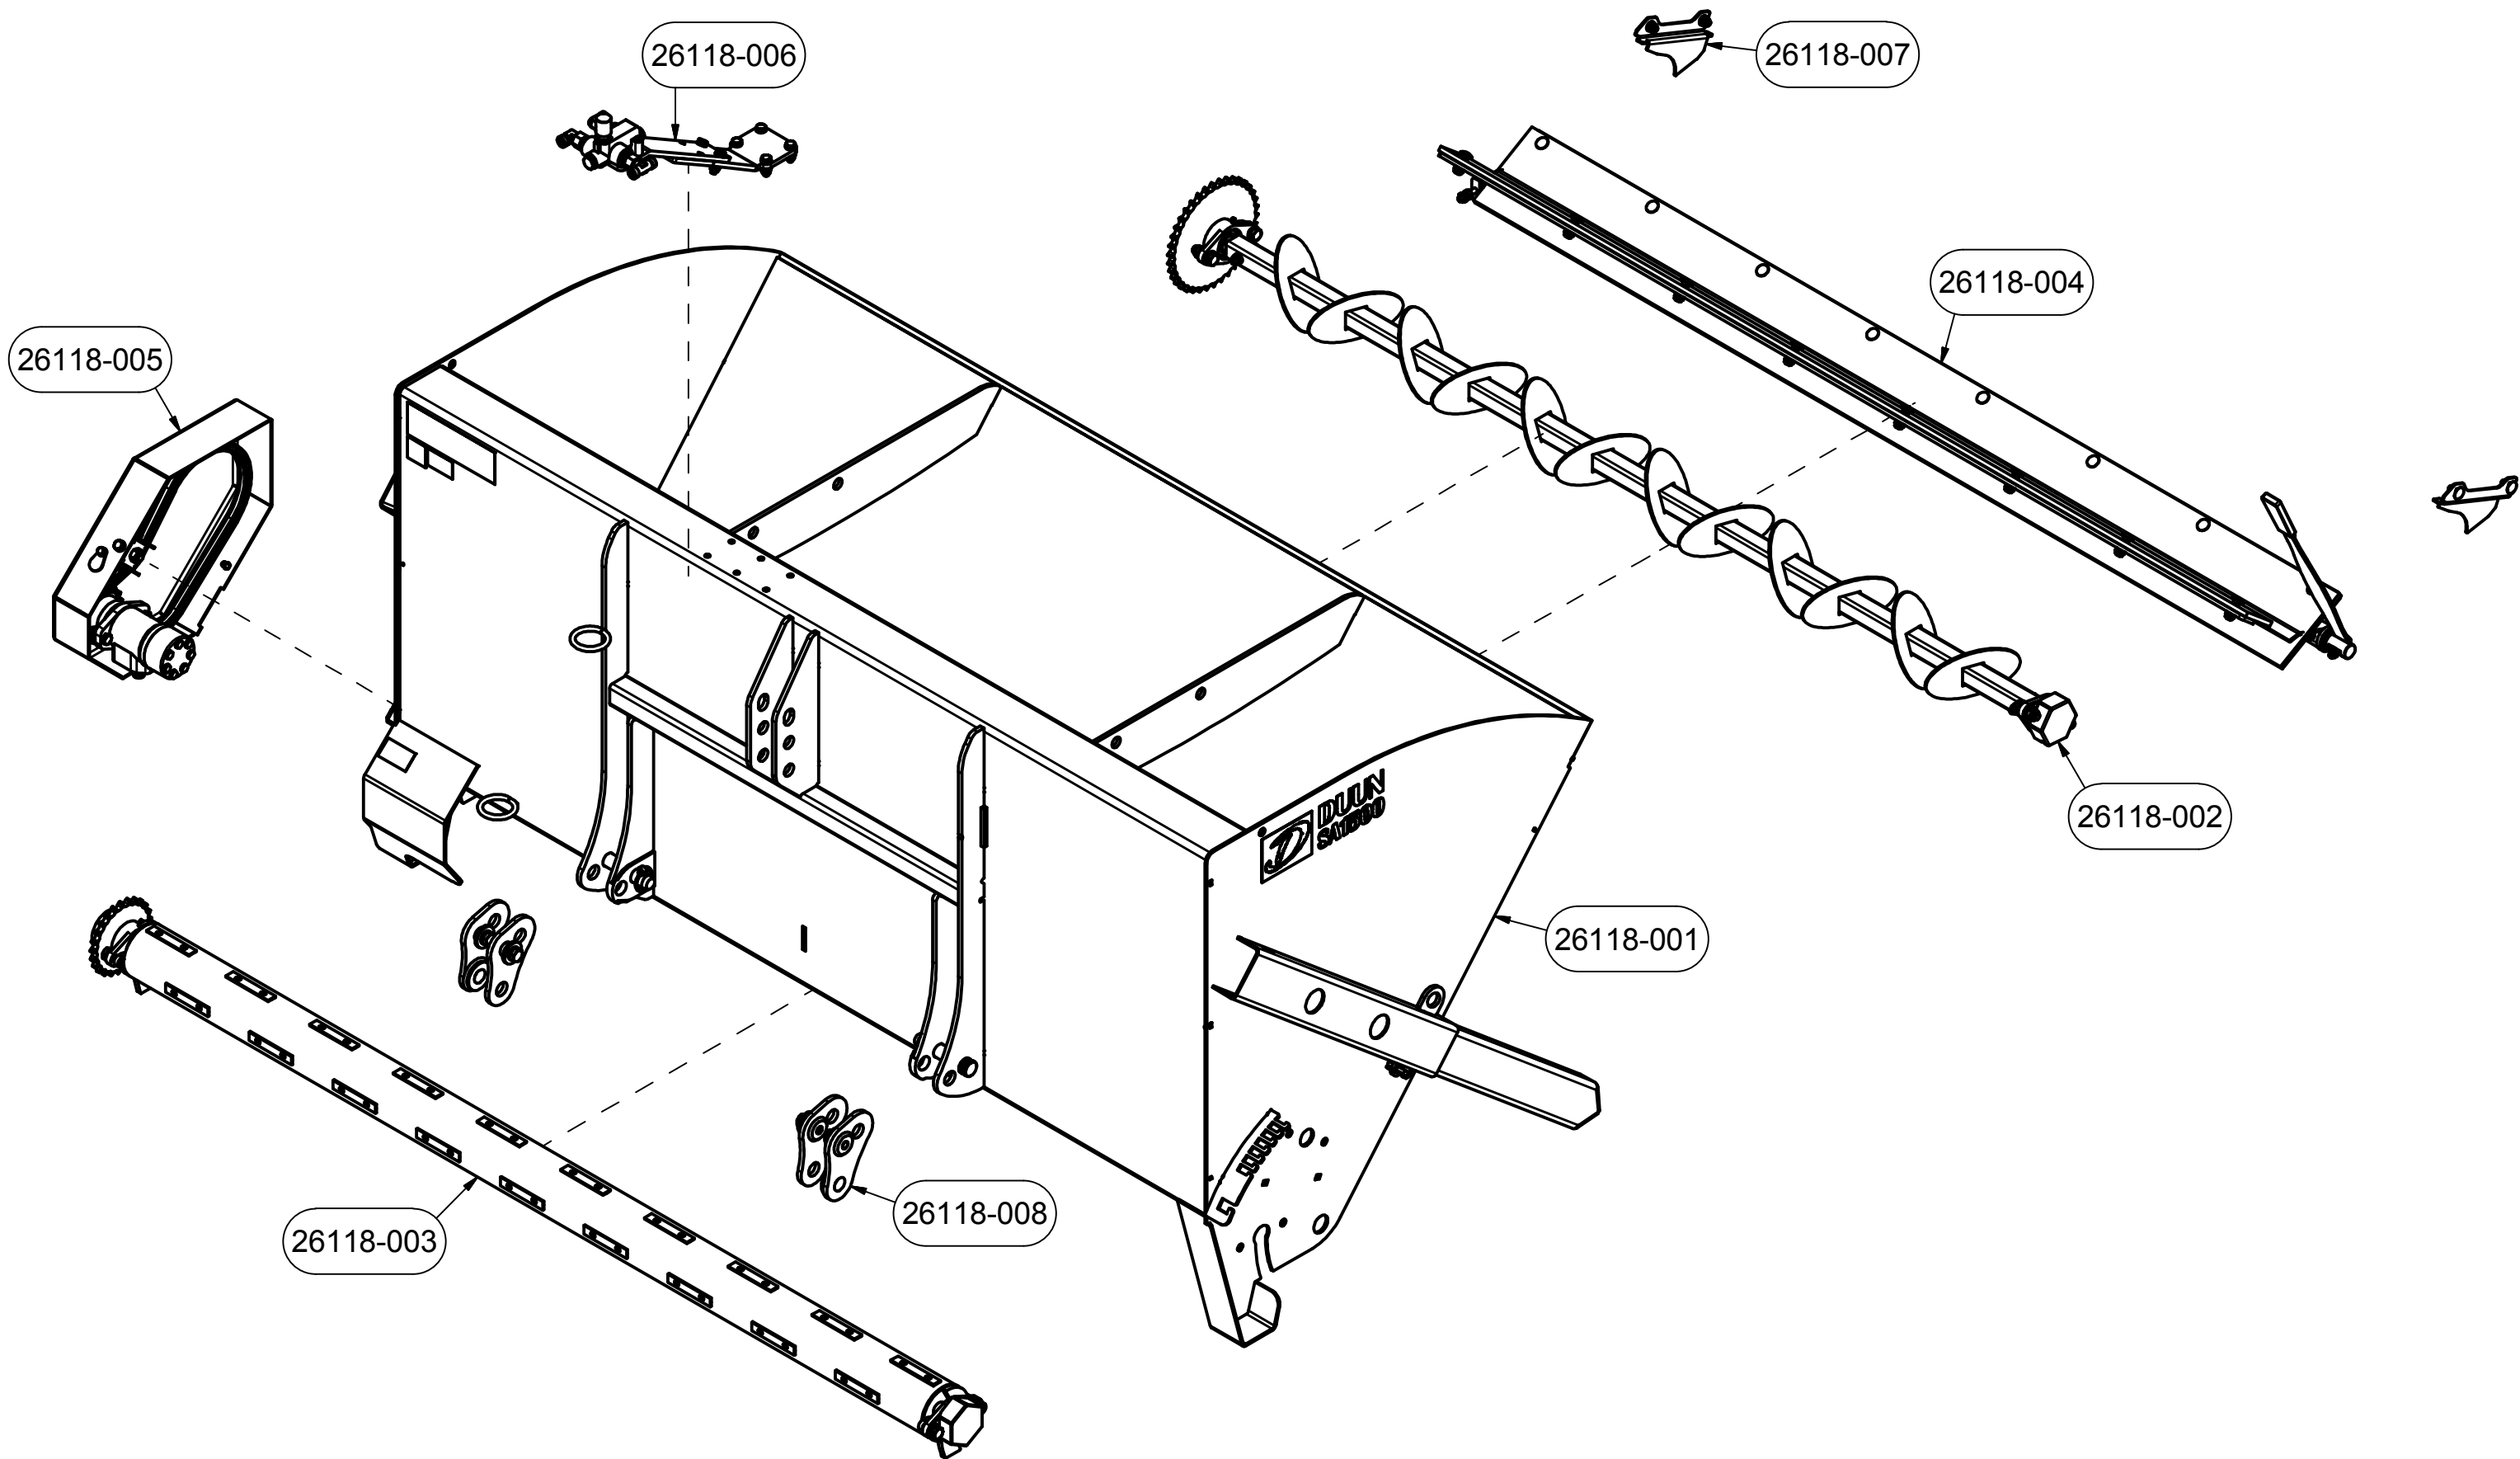

## Spare parts catalogue

Duun Industrier as  
7630 Åsen, Norway  
[www.duun.no](http://www.duun.no)

Pos	Qty	Article no	Designation
1	1	1261130	Hull
2	1	2935063	Sticker 68x40 CE
3	1	2935123	Sticker 238x75 Sand spreader collector plate
4	1	2935039	Sticker 75x40 Lubrication oil
5	1	2935142	Sticker SA 1500 102x330
6	2	2551730	Drawbar bolt cat. 2 Ø28x95
7	4	2556142	Linch pin Ø10x40
8	1	2935170	Sticker 50x50 Serial number
9	2	1261186	Lock pin
10	2	1261175	Support leg

# 26118-002 Agitator

Pos	Qty	Article no	Designation
1	1	1261140	Stirrer
2	1	1261182	Shaft
3	1	2964193	Chain wheel 38 t 3/4"
4	1	2115129	Cotter 8x7 L32 St DIN 6885A
5	8	2531072	Washer M14 EIZn DIN 125
6	4	2422400	Hexagon screw M14x45 EIZn 8.8 DIN 933
7	4	2483612	Locking nut M14 EIZn DIN 985
8	1	1411299	Washer
9	1	2534060	Spring washer M10 EIZn DIN 127
10	1	2422299	Hexagon screw M10x30 EIZn 8.8 DIN 933
11	4	2537060	Washer M10 A4 DIN 125
12	2	2426310	Hexagon screw M10x60 A4 DIN 931
13	2	2483810	Locking nut M10 A4 DIN 985
14	1	1261181	Shaft
15	1	1261177	Cover, flange bearing
16	2	2954171	Flange bearing UCFL 206 30mm

# 26118-004 Quantity regulation

Pos	Qty	Article no	Designation
1	1	26111031	Lever
2	2	2531060	Washer M10 EIZn DIN 125
3	1	2422305	Hexagon screw M10x45 EIZn 8.8 DIN 931
4	1	2483610	Locking nut M10 EIZn DIN 985
5	1	2245062	Plastic handle
6	26	2537060	Washer M10 A4 DIN 125
7	22	2483810	Locking nut M10 A4 DIN 985
8	4	2426310	Hexagon screw M10x60 A4 DIN 931
9	2	26111072	Clamp plate
10	1	26111073	Quantity regulation rubber plate
11	16	2444303	Locking screw M10x40 A4 DIN 603
12	1	26111074	Rubber seal
13	1	26111069	Quantity regulation plate SA1500
14	1	26201012	Bearing Ø30/50x14,5
15	1	26201013	Bearing Ø30/50x20,5
16	1	26201009	Shaft Ø30x160
17	1	26201008	Shaft Ø30x203
18	1	26201011	Bracket
19	2	2426297	Hexagon screw M10x25 A4 DIN 933
20	2	2481610	Hexagon nut M10 EIZn DIN 934