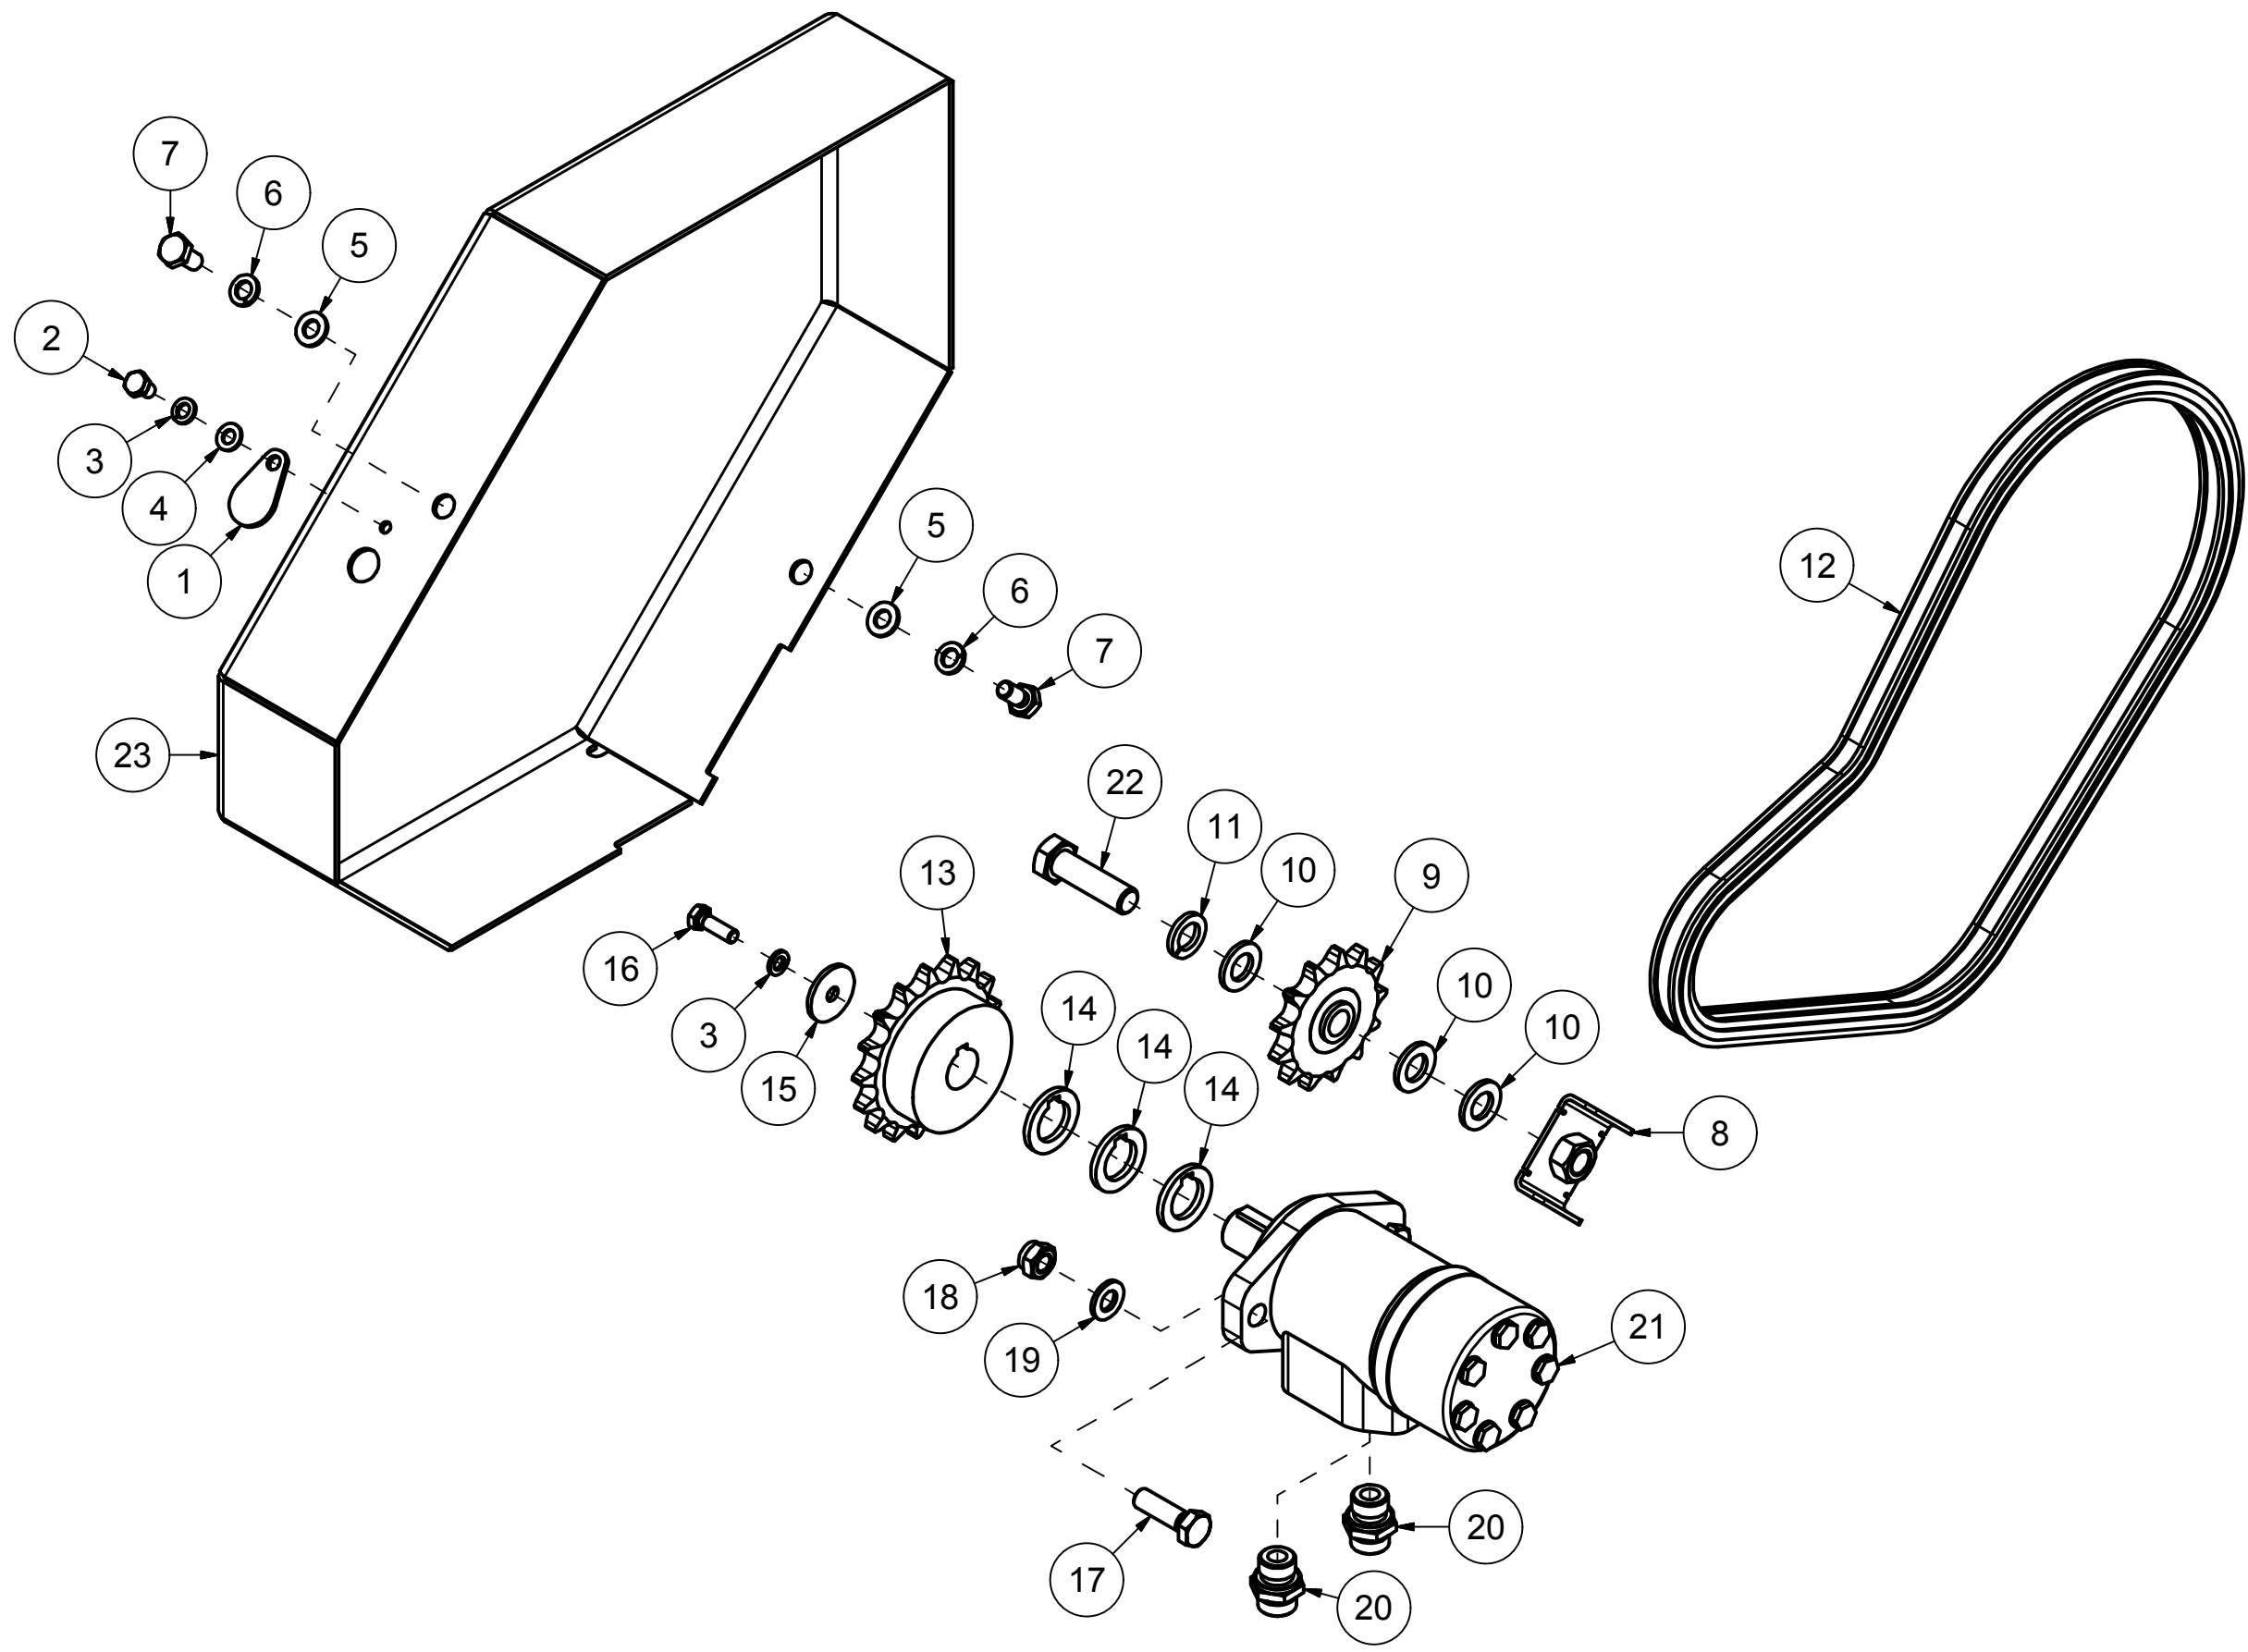

26118-005 Hydraulic motor and chain

Pos	Qty	Article no	Designation
1	1	1261196	Lid
2	1	2422236	Hexagon screw M8x12 EIZn 8.8 DIN 933
3	2	2534047	Spring washer M8 EIZn DIN 127
4	1	2531047	Washer M8 EIZn DIN 125
5	2	2531060	Washer M10 EIZn DIN 125
6	2	2534060	Spring washer M10 EIZn DIN 127
7	2	2422295	Hexagon screw M10x20 EIZn 8.8 DIN 933
8	1	1261179	Nut plate
9	1	2954118	Chain tensioner wheel 3/4" 13 t
10	3	2531078	Washer M16 EIZn DIN 125
11	1	2534078	Spring washer M16 EIZn DIN 127
12	1	2963110	Roller chain 3/4" Simplex 63 links
13	1	2964180	Chain wheel 17 t 3/4"
14	3	1261585	Sleeve
15	1	2533058	Body washer $\varnothing$9/35x3 EIZn
16	1	2422246	Hexagon screw M8x25 EIZn 8.8 DIN 933
17	2	2422352	Hexagon screw M12x40 EIZn 8.8 DIN 933
18	2	2483611	Locking nut M12 EIZn DIN 985
19	2	2531069	Washer M12 EIZn DIN 125
20	2	2957768	Hexagon nipple GEK BSP 1/2" L15 ED
21	1	2955514	Hydraulic motor 315 ccm Nickel Plated shaft
22	1	2422494	Hexagon screw M16x55 EIZn 8.8 DIN 931
23	1	12620010	Chain case