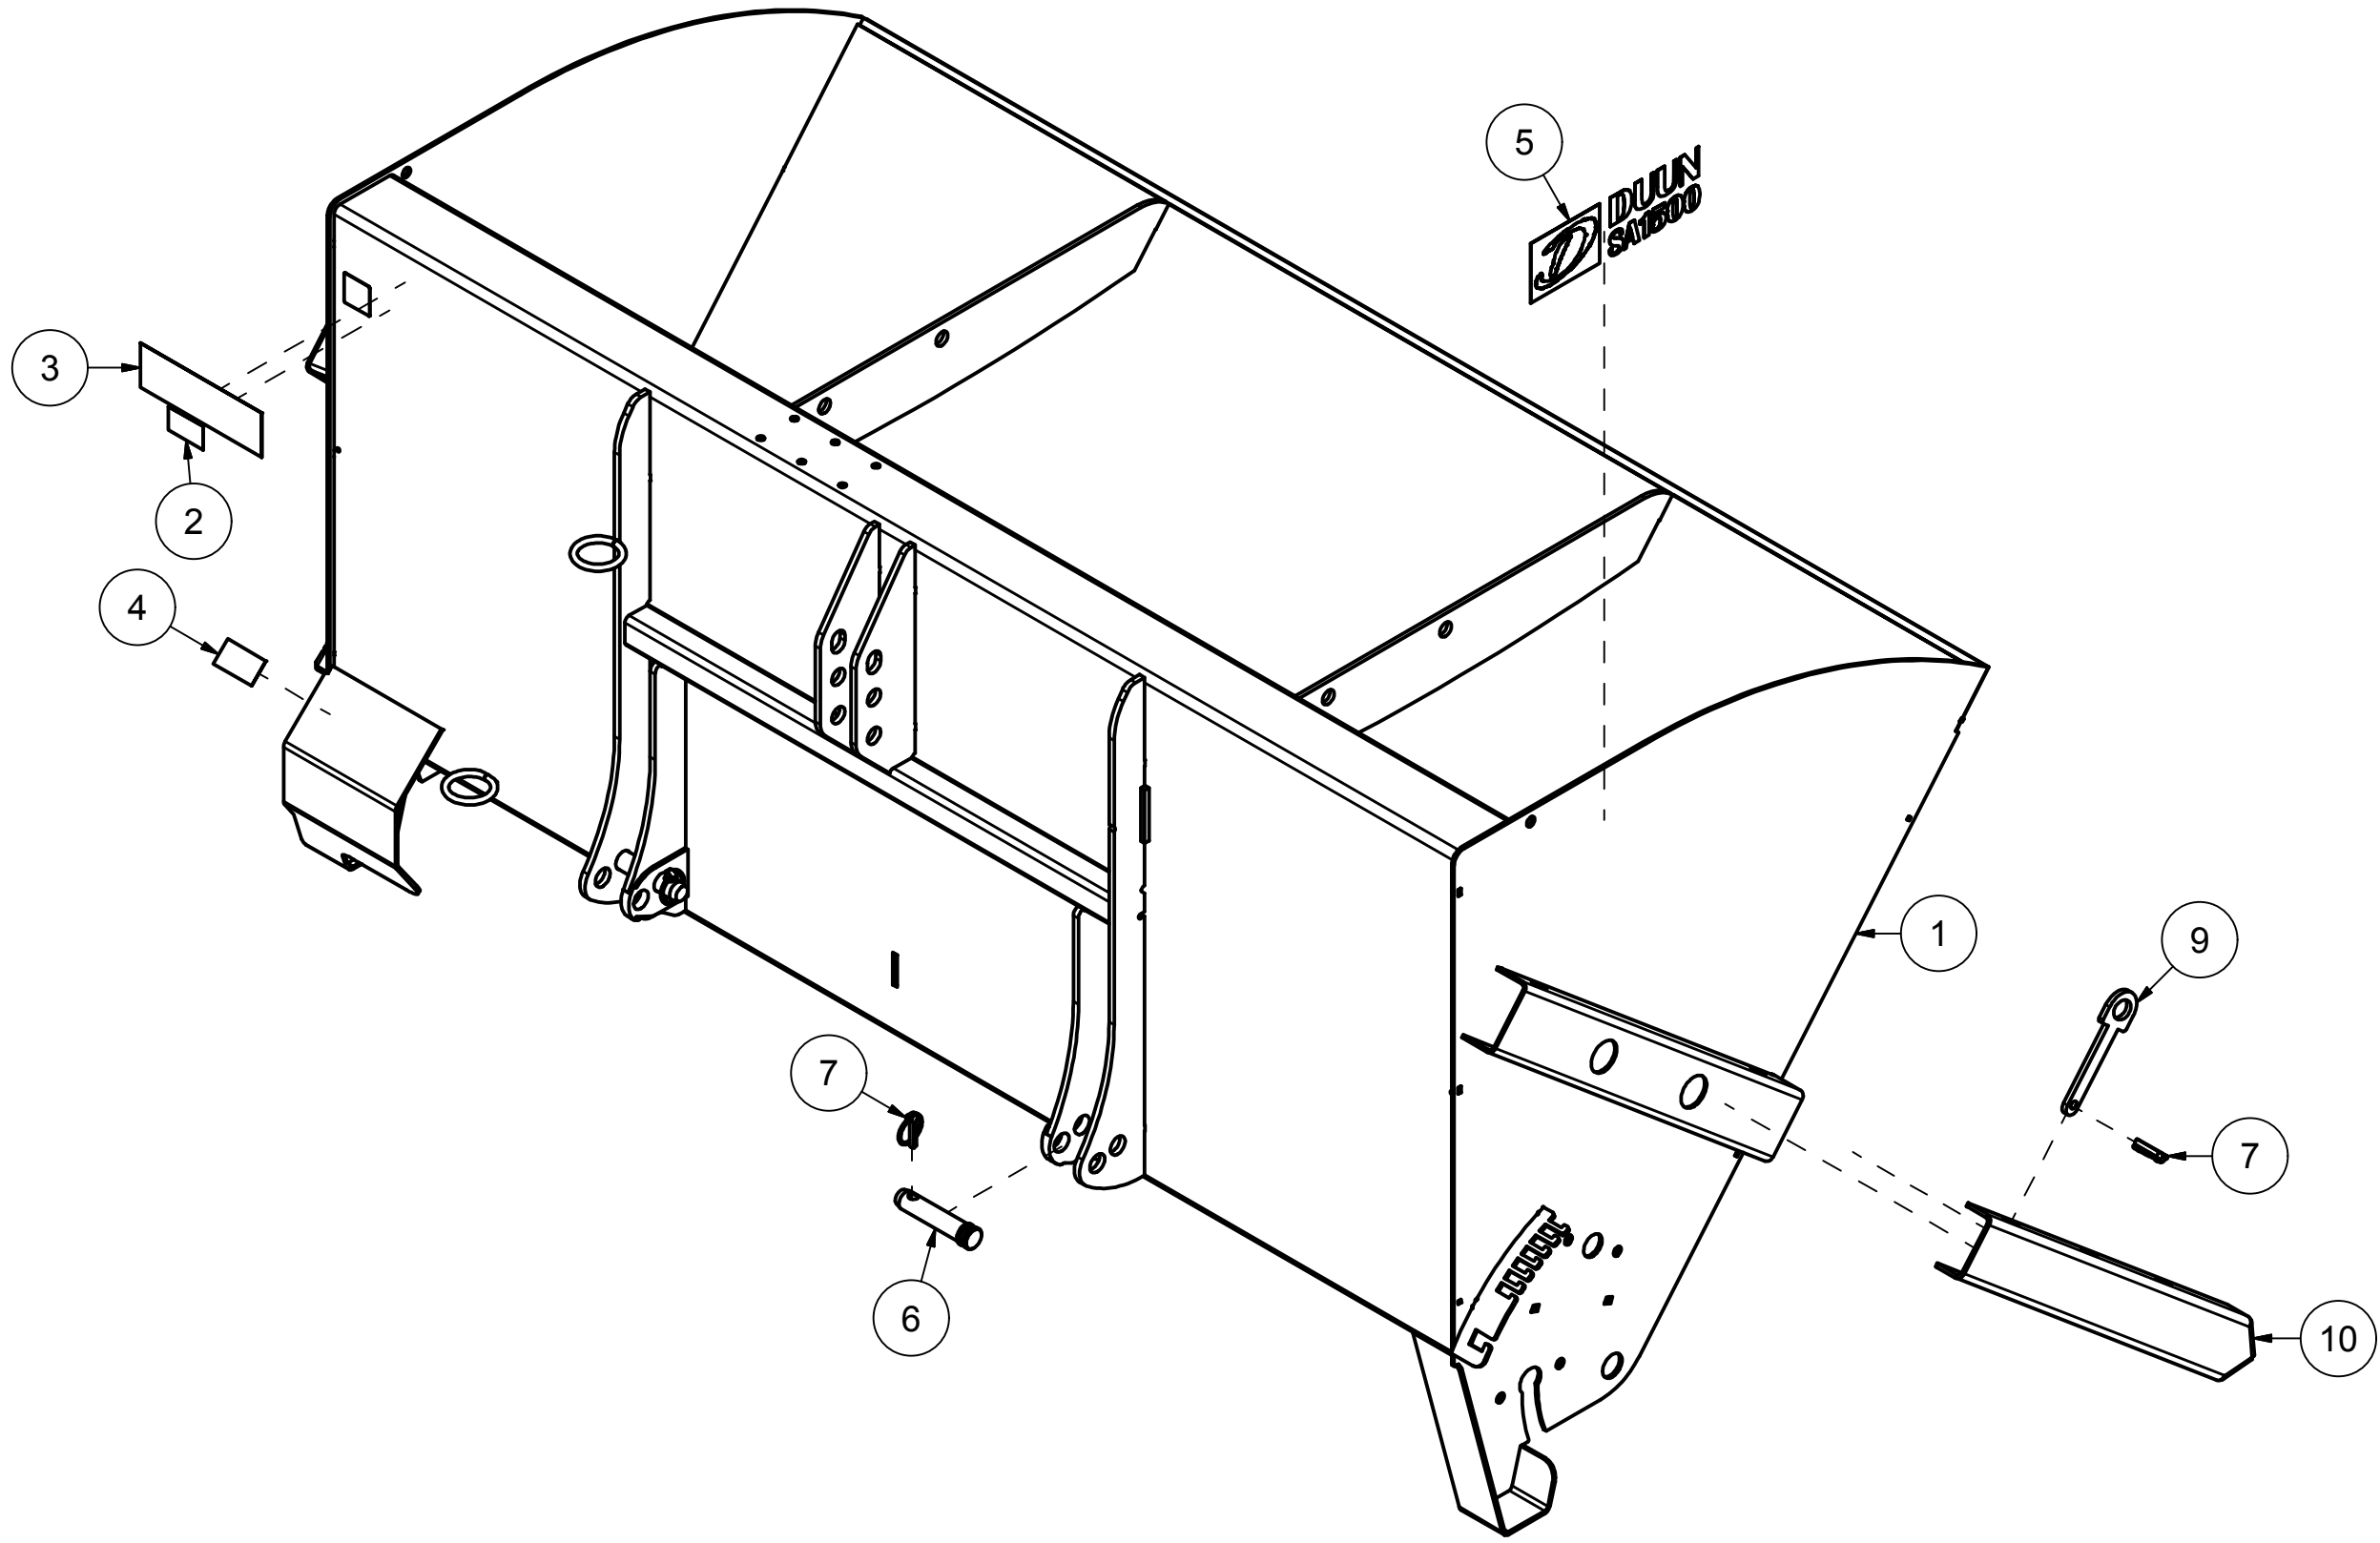

## Spare parts catalogue

Duun Industrier as  
7630 Åsen, Norway  
[www.duun.no](http://www.duun.no)

Pos	Qty	Article no	Designation
1	1	1261130	Hull
2	1	2935063	Sticker 68x40 CE
3	1	2935123	Sticker 238x75 Sand spreader collector plate
4	1	2935039	Sticker 75x40 Lubrication oil
5	1	2935142	Sticker SA 1500 102x330
6	2	2551730	Drawbar bolt cat. 2 Ø28x95
7	4	2556142	Linch pin Ø10x40
8	1	2935170	Sticker 50x50 Serial number
9	2	1261186	Lock pin
10	2	1261175	Support leg

# 26118-002 Agitator

Pos	Qty	Article no	Designation
1	1	1261140	Stirrer
2	1	1261182	Shaft
3	1	2964193	Chain wheel 38 t 3/4"
4	1	2115129	Cotter 8x7 L32 St DIN 6885A
5	8	2531072	Washer M14 EIZn DIN 125
6	4	2422400	Hexagon screw M14x45 EIZn 8.8 DIN 933
7	4	2483612	Locking nut M14 EIZn DIN 985
8	1	1411299	Washer
9	1	2534060	Spring washer M10 EIZn DIN 127
10	1	2422299	Hexagon screw M10x30 EIZn 8.8 DIN 933
11	4	2537060	Washer M10 A4 DIN 125
12	2	2426310	Hexagon screw M10x60 A4 DIN 931
13	2	2483810	Locking nut M10 A4 DIN 985
14	1	1261181	Shaft
15	1	1261177	Cover, flange bearing
16	2	2954171	Flange bearing UCFL 206 30mm