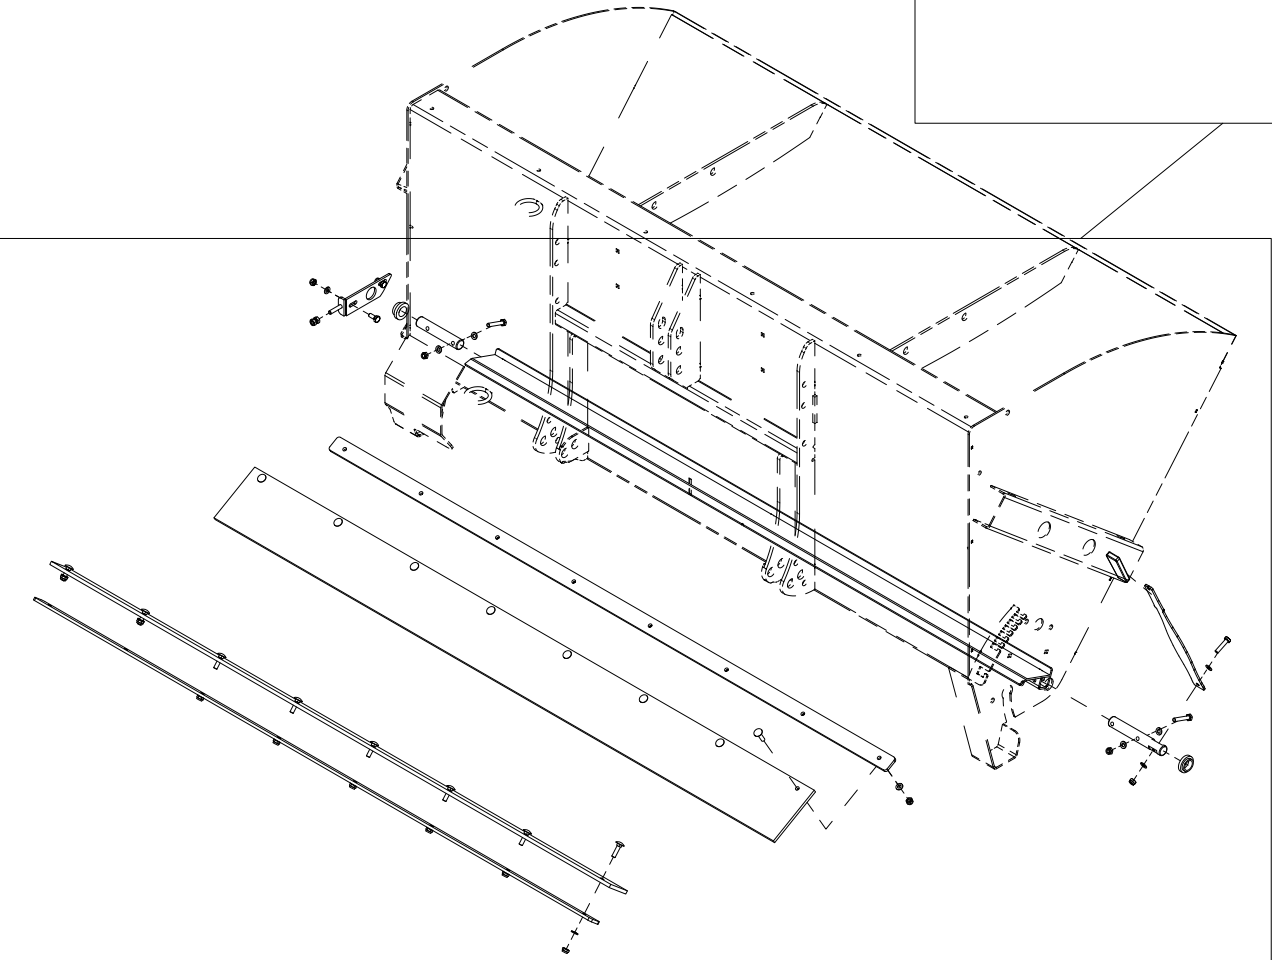

26118-004 Quantity regulation

Pos	Qty	Article no	Designation
1	1	26111031	Lever
2	2	2531060	Washer M10 EIZn DIN 125
3	1	2422305	Hexagon screw M10x45 EIZn 8.8 DIN 931
4	1	2483610	Locking nut M10 EIZn DIN 985
5	1	2245062	Plastic handle
6	26	2537060	Washer M10 A4 DIN 125
7	22	2483810	Locking nut M10 A4 DIN 985
8	4	2426310	Hexagon screw M10x60 A4 DIN 931
9	2	26111072	Clamp plate
10	1	26111073	Quantity regulation rubber plate
11	16	2444303	Locking screw M10x40 A4 DIN 603
12	1	26111074	Rubber seal
13	1	26111069	Quantity regulation plate SA1500
14	1	26201012	Bearing Ø30/50x14,5
15	1	26201013	Bearing Ø30/50x20,5
16	1	26201009	Shaft Ø30x160
17	1	26201008	Shaft Ø30x203
18	1	26201011	Bracket
19	2	2426297	Hexagon screw M10x25 A4 DIN 933
20	2	2481610	Hexagon nut M10 EIZn DIN 934