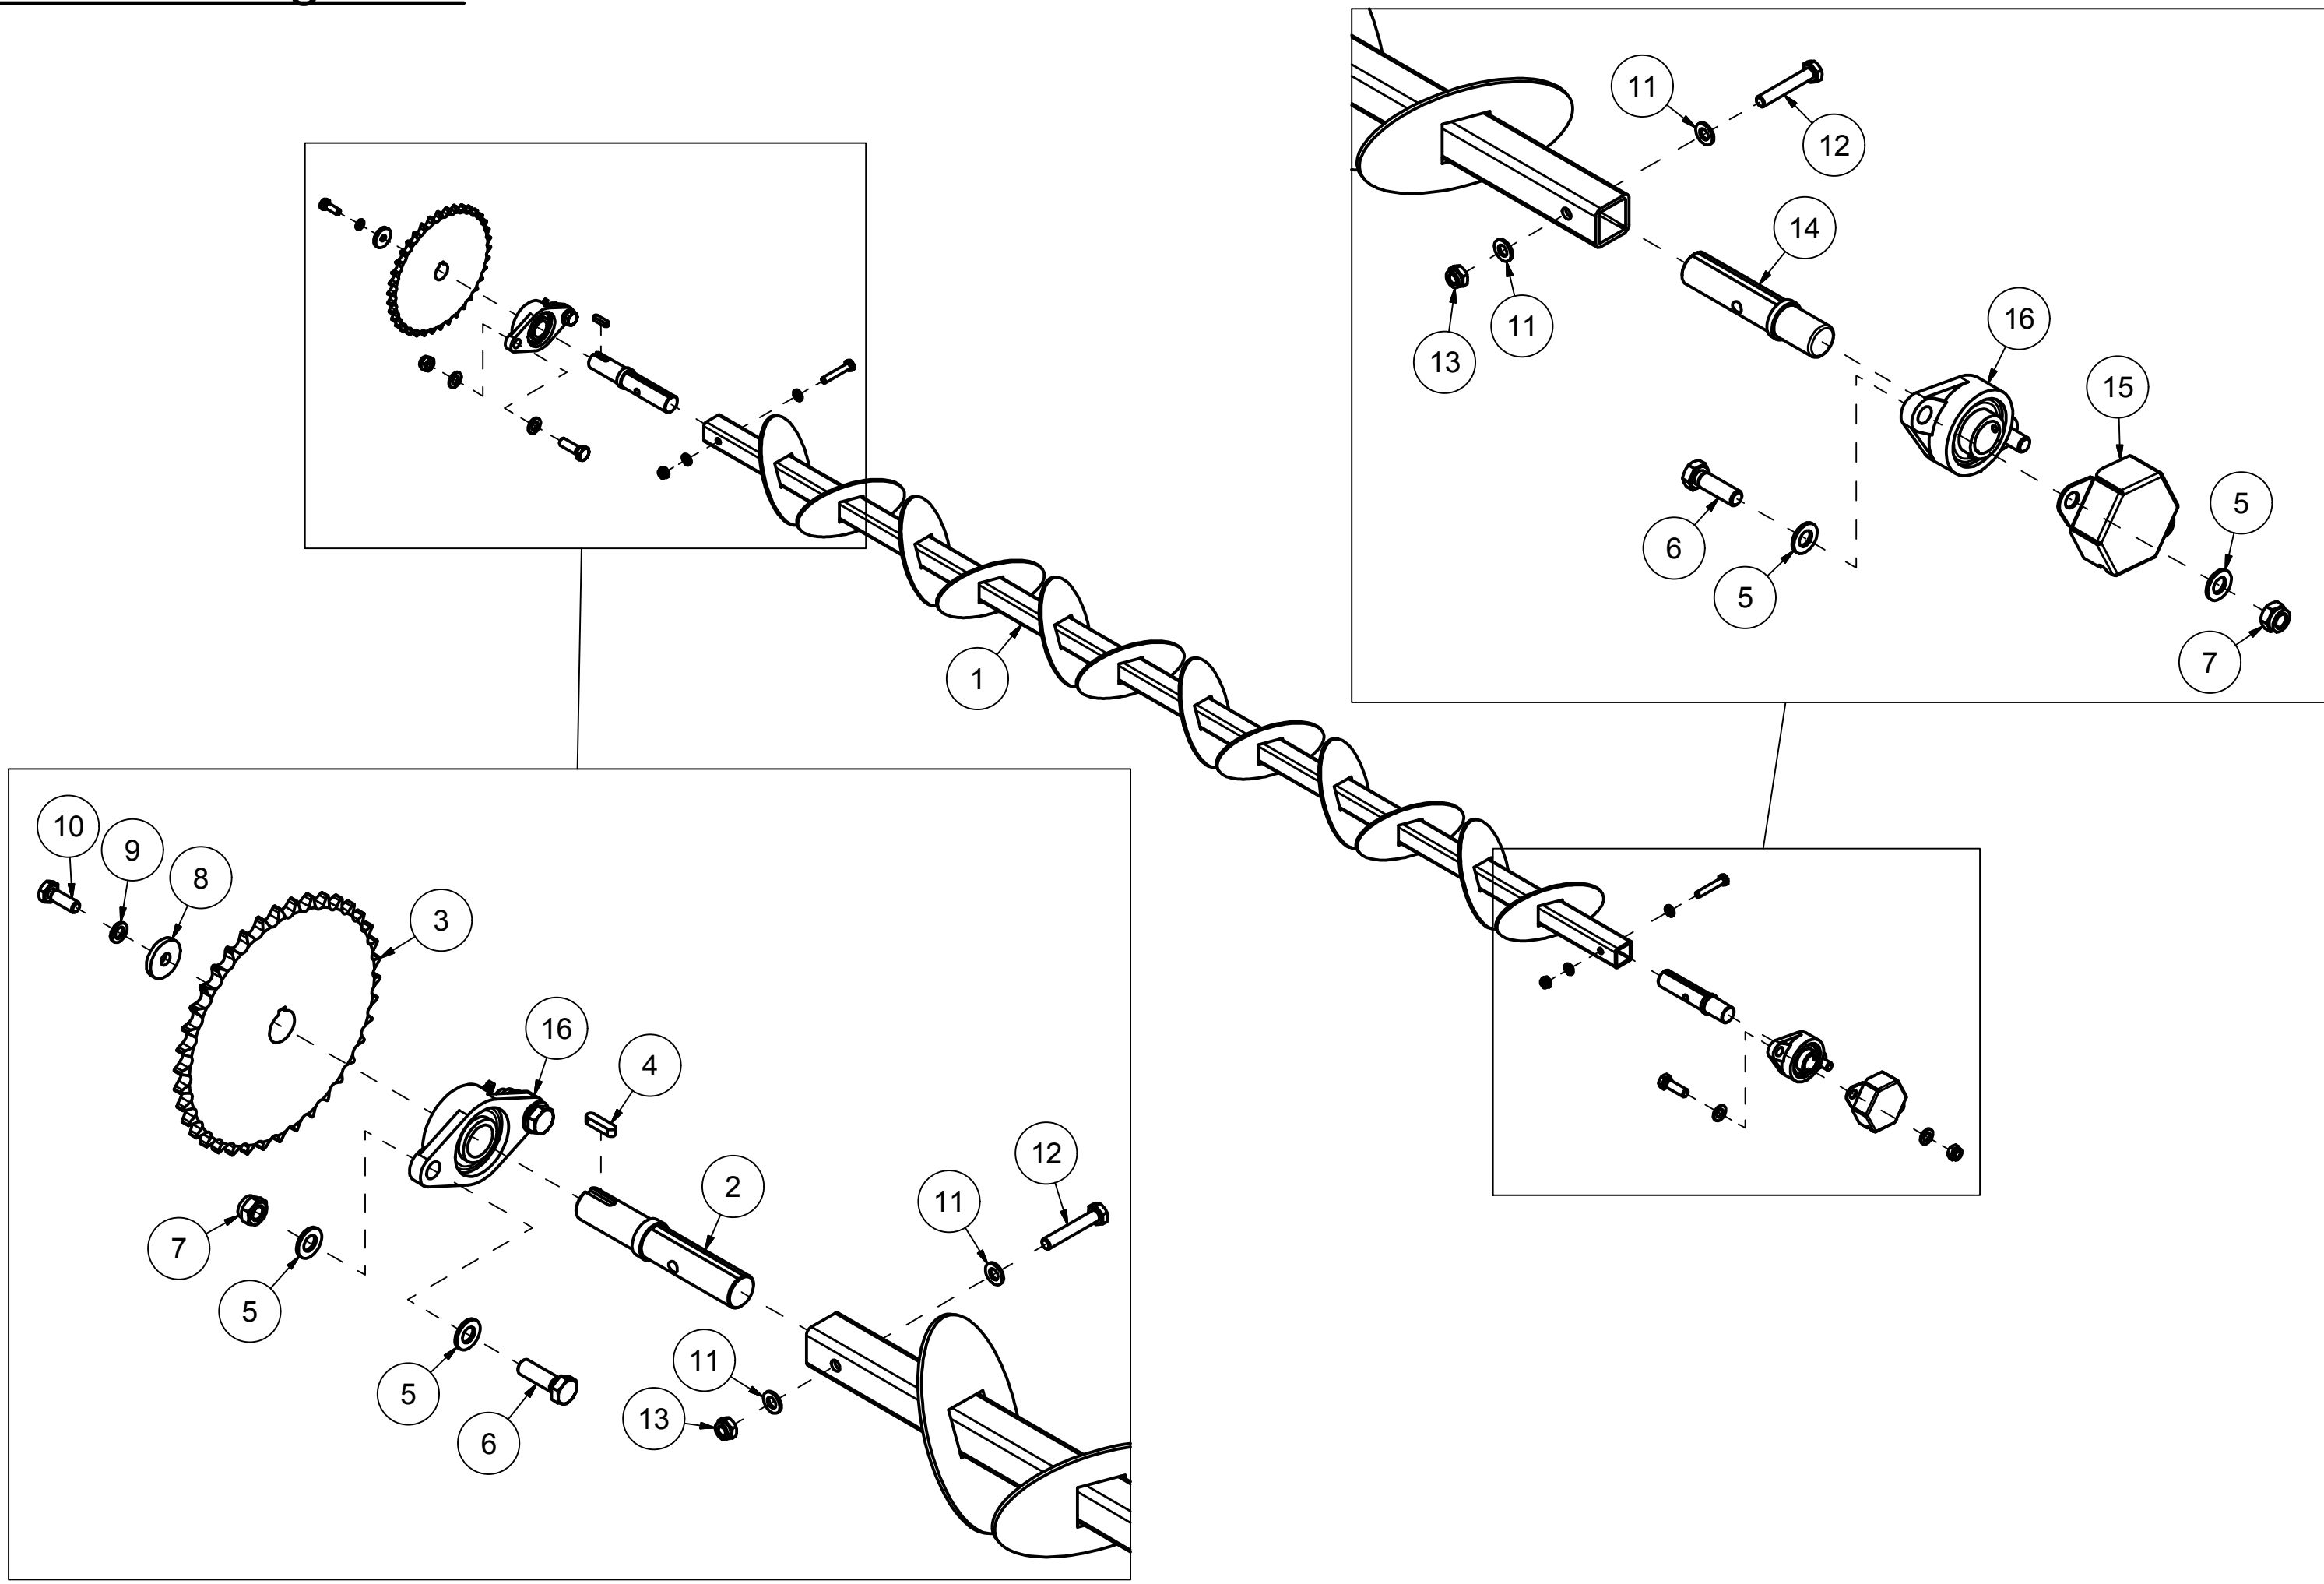

## Spare parts catalogue

Duun Industrier as  
7630 Åsen, Norway  
[www.duun.no](http://www.duun.no)

Pos	Qty	Article no	Designation
1	1	1261130	Hull
2	1	2935063	Sticker 68x40 CE
3	1	2935123	Sticker 238x75 Sand spreader collector plate
4	1	2935039	Sticker 75x40 Lubrication oil
5	1	2935142	Sticker SA 1500 102x330
6	2	2551730	Drawbar bolt cat. 2 Ø28x95
7	4	2556142	Linch pin Ø10x40
8	1	2935170	Sticker 50x50 Serial number
9	2	1261186	Lock pin
10	2	1261175	Support leg

# 26118-002 Agitator

Pos	Qty	Article no	Designation
1	1	1261140	Stirrer
2	1	1261182	Shaft
3	1	2964193	Chain wheel 38 t 3/4"
4	1	2115129	Cotter 8x7 L32 St DIN 6885A
5	8	2531072	Washer M14 EIZn DIN 125
6	4	2422400	Hexagon screw M14x45 EIZn 8.8 DIN 933
7	4	2483612	Locking nut M14 EIZn DIN 985
8	1	1411299	Washer
9	1	2534060	Spring washer M10 EIZn DIN 127
10	1	2422299	Hexagon screw M10x30 EIZn 8.8 DIN 933
11	4	2537060	Washer M10 A4 DIN 125
12	2	2426310	Hexagon screw M10x60 A4 DIN 931
13	2	2483810	Locking nut M10 A4 DIN 985
14	1	1261181	Shaft
15	1	1261177	Cover, flange bearing
16	2	2954171	Flange bearing UCFL 206 30mm

# 26118-004 Quantity regulation

Pos	Qty	Article no	Designation
1	1	26111031	Lever
2	2	2531060	Washer M10 EIZn DIN 125
3	1	2422305	Hexagon screw M10x45 EIZn 8.8 DIN 931
4	1	2483610	Locking nut M10 EIZn DIN 985
5	1	2245062	Plastic handle
6	26	2537060	Washer M10 A4 DIN 125
7	22	2483810	Locking nut M10 A4 DIN 985
8	4	2426310	Hexagon screw M10x60 A4 DIN 931
9	2	26111072	Clamp plate
10	1	26111073	Quantity regulation rubber plate
11	16	2444303	Locking screw M10x40 A4 DIN 603
12	1	26111074	Rubber seal
13	1	26111069	Quantity regulation plate SA1500
14	1	26201012	Bearing Ø30/50x14,5
15	1	26201013	Bearing Ø30/50x20,5
16	1	26201009	Shaft Ø30x160
17	1	26201008	Shaft Ø30x203
18	1	26201011	Bracket
19	2	2426297	Hexagon screw M10x25 A4 DIN 933
20	2	2481610	Hexagon nut M10 EIZn DIN 934