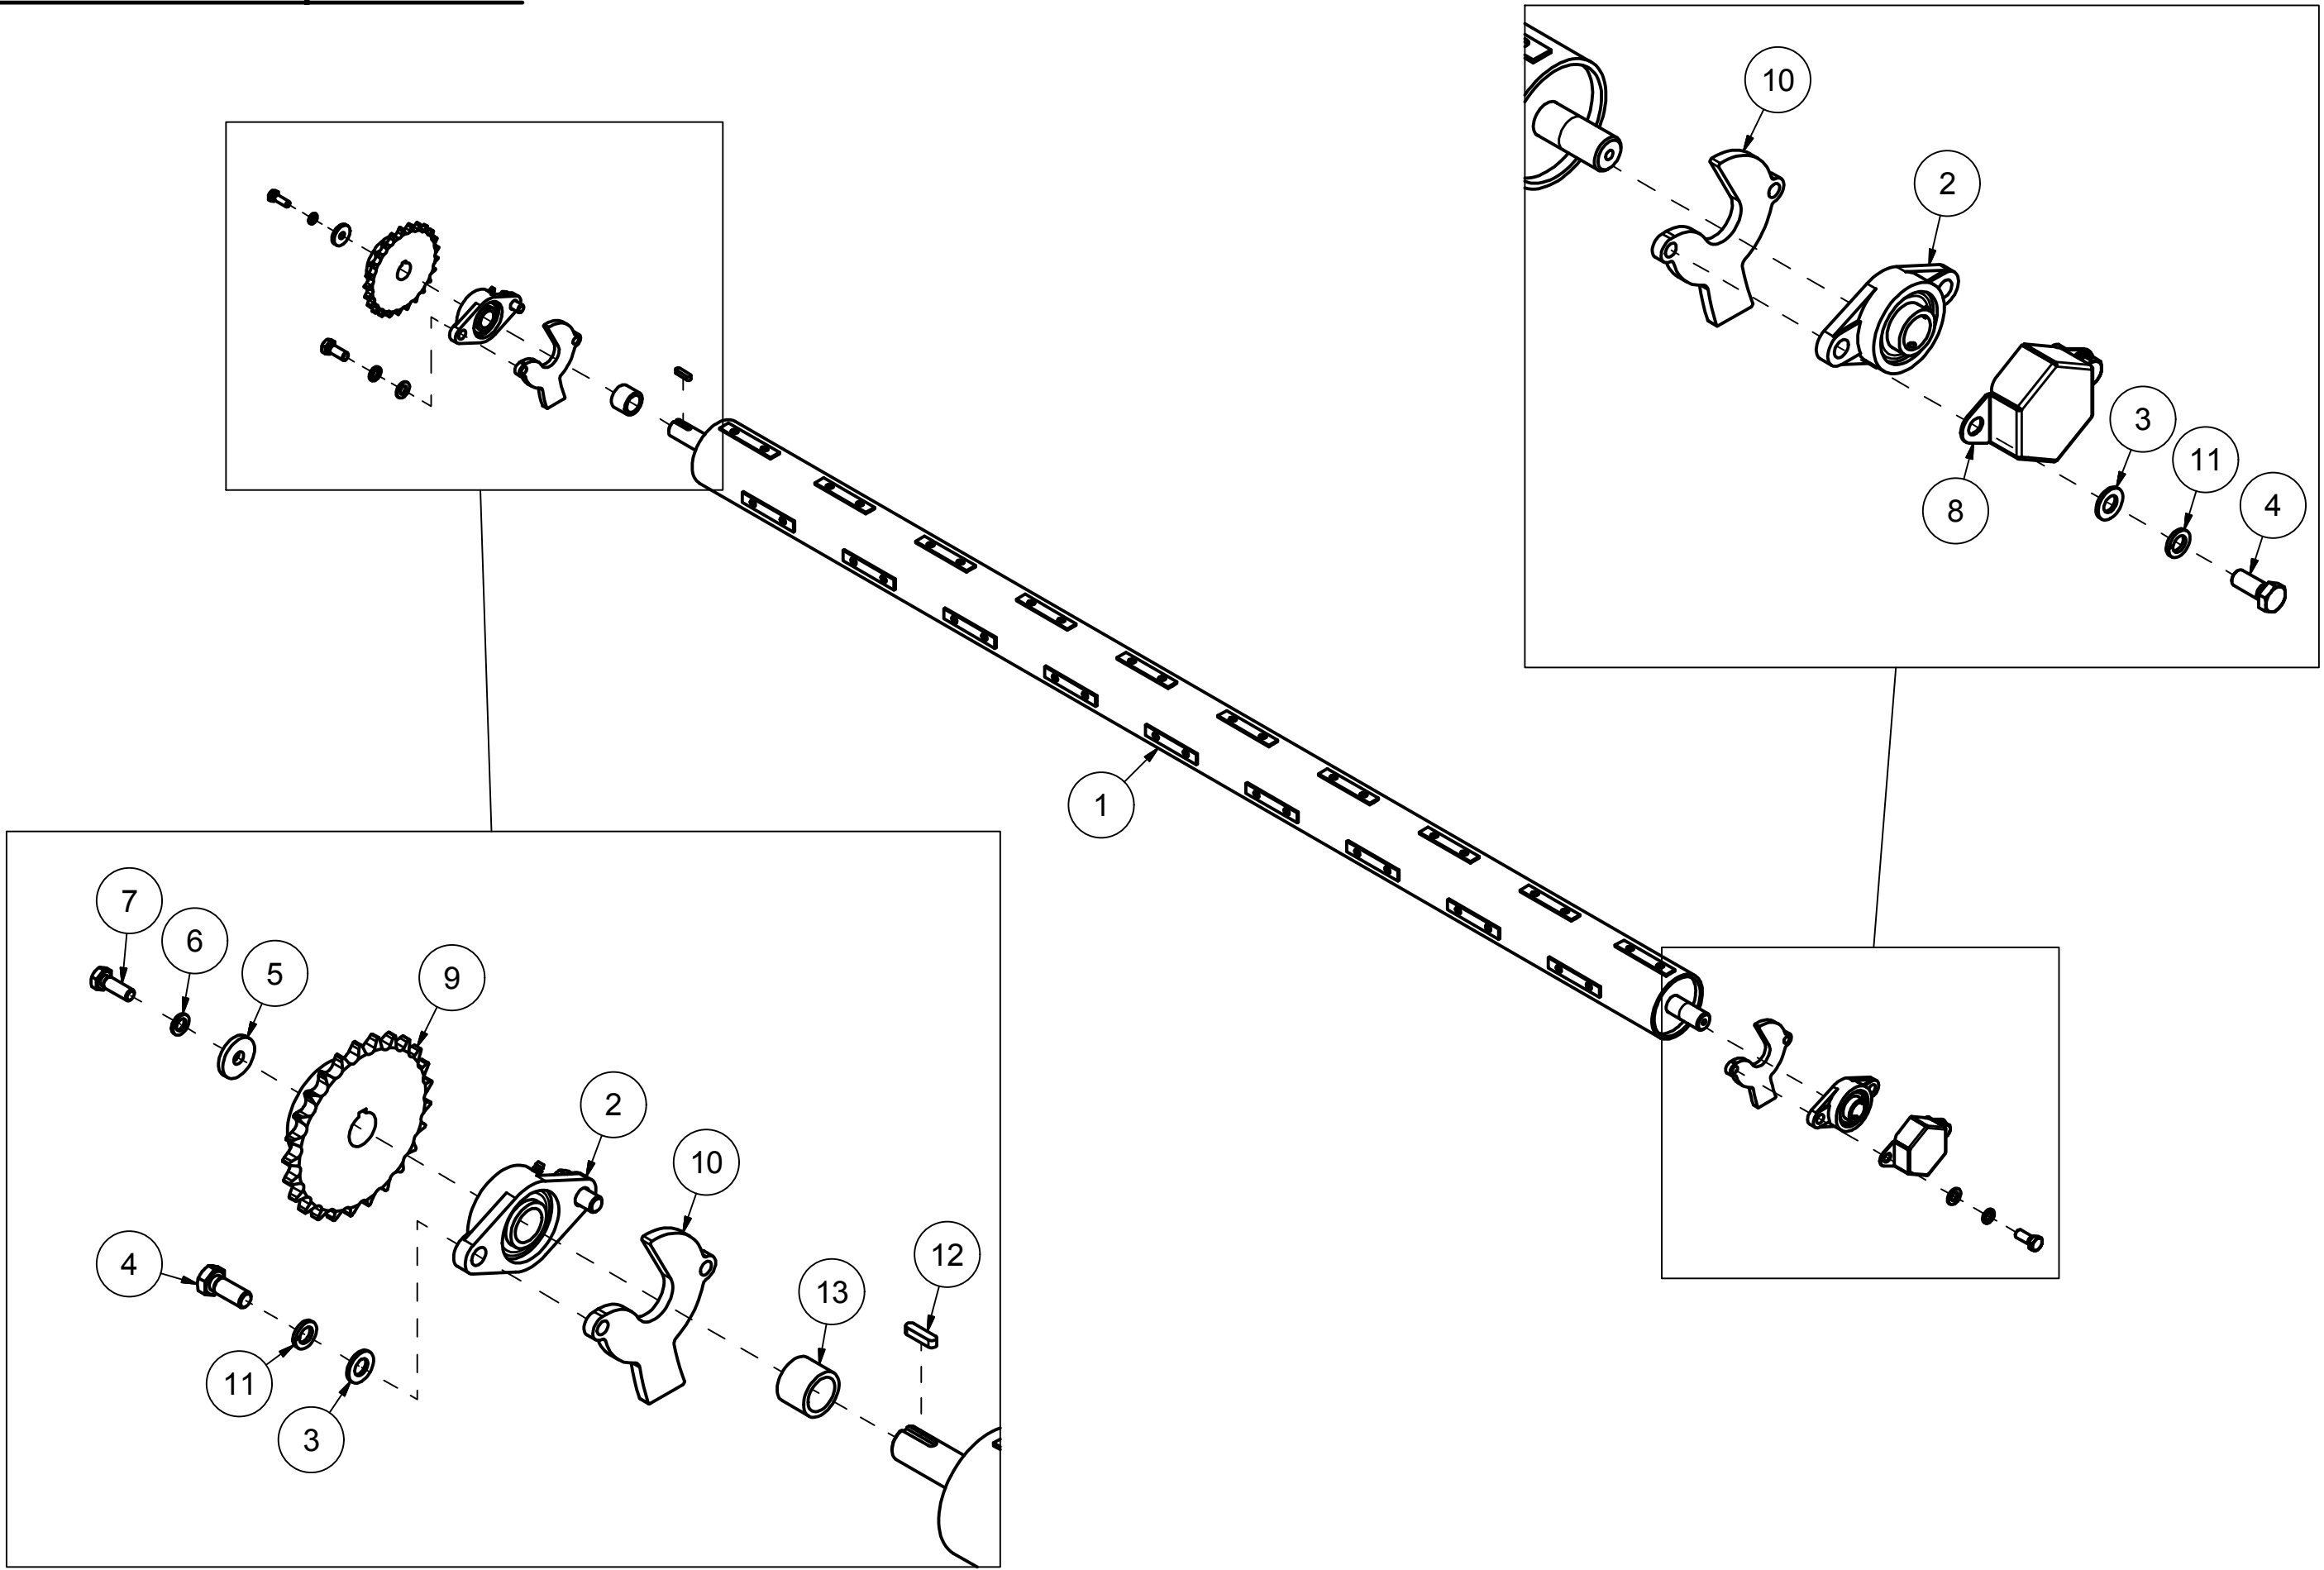

26118-003 Output roller

Pos	Qty	Article no	Designation
1	1	1261150	Roller
2	2	2954171	Flange bearing UCFL 206 30mm
3	4	2531072	Washer M14 EIZn DIN 125
4	4	2422396	Hexagon screw M14x35 EIZn 8.8 DIN 933
5	1	1411299	Washer
6	1	2534060	Spring washer M10 EIZn DIN 127
7	1	2422299	Hexagon screw M10x30 EIZn 8.8 DIN 933
8	1	1261177	Cover, flange bearing
9	1	2964185	Chain wheel 25 t 3/4"
10	2	1261184	Sealing plate
11	4	2534072	Spring washer M14 EIZn DIN 127
12	1	2115129	Cotter 8x7 L32 St DIN 6885A
13	1	1261151	Sleeve